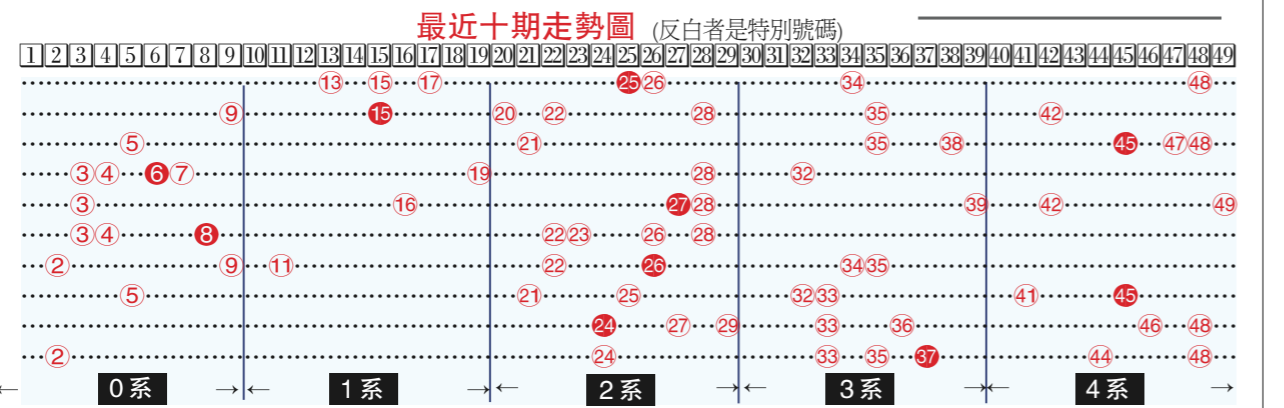

大溫地區天氣預測

今天	6/14(六)	6/15(日)	6/16(一)	6/17(二)
多雲 13-18°C	陰間晴 13-19°C	陰間晴 12-20°C	晴 12-21°C	晴間陰 10-17°C

世界部分城市天氣預測

城市	溫度(°C)	概況	城市	溫度(°C)	概況
卡加利	6-16	晴間陰	香港	24-28	密雲
愛蒙頓	9-18	陰間晴	台北	24-32	雷暴
溫尼辟	10-15	多雲間雨	北京	20-30	雷暴
多倫多	19-31	陰間晴	上海	22-27	多雲
渥太華	19-31	晴	廣州	25-29	雷暴
滿地可	19-26	晴	新加坡	25-32	雷暴
三藩市	13-27	晴	東京	18-27	晴
洛杉磯	16-26	多雲	悉尼	12-19	晴
紐約	17-29	晴	倫敦	8-17	驟雨

LOTTTO SUPER 7

上期派彩
頭獎 2,746,226.00 (0注中)
2獎 62,699.20 (3注中)
3獎 1,791.40 (105注中)

最近10期號碼開獎圖勢

28 MAR 08	9, 11, 25, 31, 34, 38, 42	28
4 APR 08	8, 15, 25, 27, 31, 37, 43	19
11 APR 08	5, 9, 11, 22, 27, 41, 46	7
18 APR 08	2, 9, 10, 12, 18, 43, 47	3
25 APR 08	5, 15, 23, 28, 31, 33, 42	6
2 MAY 08	4, 11, 20, 25, 32, 40, 43	23
9 MAY 08	3, 14, 25, 35, 36, 38, 43	32
16 MAY 08	10, 14, 15, 34, 40, 43, 45	28
23 MAY 08	6, 14, 15, 27, 29, 34, 39	25
30 MAY 08	16, 24, 30, 32, 34, 37, 40	5

熱門號碼

14 15 25 34 43

冷門號碼

7 18 23 27 41

對子號碼

4-7 23-27 31-33 41-43

本期形勢

6月6日的七合彩預測如下：1至9之間號碼5緊跟冷門6之後出線，邊門失去機會，出線的優先次序是先中間後邊門，4、6和7排在1、9之前；10至19之間邊門，首門16單獨出線，走勢是不是易放更張還不能確定，熱門號碼的11、14和15舉動是關鍵；20至29之間上期提到25已是旺門它兩邊的23和27會拿到不少好處，結果是比它們更旺門的24出線，當然它對23和27出線是有利的；30至39之間34三連莊，32和37各自代表前後號碼平分秋色，但因為有34前邊的號碼先拔頭籌，31、33和36、38還要比下去；40之後果然由邊門40破空，41和43應該緊跟而上。

旺門號碼

25 43

首門號碼

1 13 17 21 26 44

最新五期走勢

日期	號碼	日期	號碼	日期	號碼	日期	號碼	日期	號碼
2 May	1 2 3 4 5 6 7 8 9 10 11 12 13 14 15 16 17 18 19 20 21 22 23 24 25 26 27 28 29 30 31 32 33 34 35 36 37 38 39 40 41 42 43 44 45 46 47 48 49	9 May	1 2 3 4 5 6 7 8 9 10 11 12 13 14 15 16 17 18 19 20 21 22 23 24 25 26 27 28 29 30 31 32 33 34 35 36 37 38 39 40 41 42 43 44 45 46 47 48 49	16 May	1 2 3 4 5 6 7 8 9 10 11 12 13 14 15 16 17 18 19 20 21 22 23 24 25 26 27 28 29 30 31 32 33 34 35 36 37 38 39 40 41 42 43 44 45 46 47 48 49	23 May	1 2 3 4 5 6 7 8 9 10 11 12 13 14 15 16 17 18 19 20 21 22 23 24 25 26 27 28 29 30 31 32 33 34 35 36 37 38 39 40 41 42 43 44 45 46 47 48 49	30 May	1 2 3 4 5 6 7 8 9 10 11 12 13 14 15 16 17 18 19 20 21 22 23 24 25 26 27 28 29 30 31 32 33 34 35 36 37 38 39 40 41 42 43 44 45 46 47 48 49