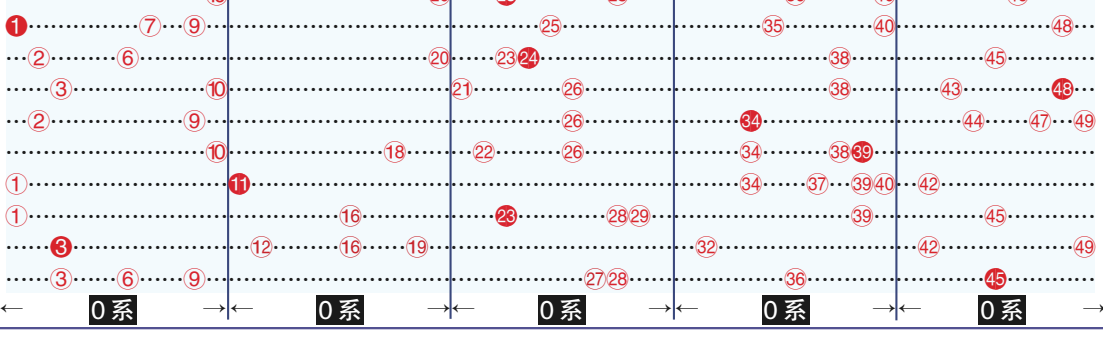

最近十期走勢圖 (反白者是特別號碼)

大溫地區天氣預測

今天	8/23 (六)	8/24 (日)	8/25 (一)
陰間晴 14-19°C	多雲 14-22°C	雨 15-19°C	陰間雨 13-18°C

世界部分城市天氣預測

城市	溫度(°C)	概況
卡加利	7-19	陰轉晴
愛蒙頓	10-18	陰轉晴
溫尼辟	10-21	雷暴
多倫多	19-29	晴間陰
渥太華	18-31	晴
滿地可	20-30	晴
三藩市	14-23	多雲
洛杉磯	18-28	多雲
紐約	18-27	晴
香港	25-29	狂風驟雨
台北	26-33	驟雨
北京	18-31	晴
上海	26-33	雷暴
廣州	26-32	雨
新加坡	24-31	雷暴
東京	21-27	多雲
悉尼	9-14	驟雨
倫敦	10-19	驟雨

社團活動

- 新嘉坡粵劇中心定於本月30日（星期六）晚7時舉行11周年紀念演出，演出地點為米高霍克斯劇院。本次劇目包括折子戲《群英會之小宴》、《去國題詞》以及《秦淮冷月葬花魁》等。門票現已公開發售。查詢請電604-233-0363。
- 加拿大華人情緒健康協會將於9月5日舉辦「十三周年創會紀念及創傷心理重建基金籌款晚會」，演出地點是本那比米高霍克斯劇院（7373 MacPherson Avenue）。時間為晚上7時30分。當晚節目精彩豐富，有各民族舞蹈、鋼琴、小提琴演奏、獨唱、合唱團、手語歌及陶笛表演。門票分別為20、30及50元，全數作為創傷心理重建基金，請支持該會此次活動。購票查詢請電604-273-1791。

LOTTO SUPER 7

上週頭獎 12,000,000.00 (0注中)
2獎 33,661.70 (6注中)
3獎 1,905.40 (106注中)

最近10期開獎紀錄

13 JUNE 08	1, 10, 15, 24, 26, 33, 42	34
20 JUNE 08	7, 11, 26, 33, 34, 40, 46	25
27 JUNE 08	7, 8, 12, 17, 22, 31, 47	35
4 JULY 08	7, 16, 32, 39, 41, 44, 46	28
11 JULY 08	10, 17, 22, 26, 28, 46, 47	3
18 JULY 08	9, 11, 12, 22, 34, 35, 37	7
25 JULY 08	4, 5, 28, 29, 32, 39, 40	8
1 AUG 08	1, 14, 24, 26, 31, 36, 45	13
8 AUG 08	8, 10, 16, 24, 37, 41, 43	7
15 AUG 08	2, 8, 21, 22, 33, 37, 40	11