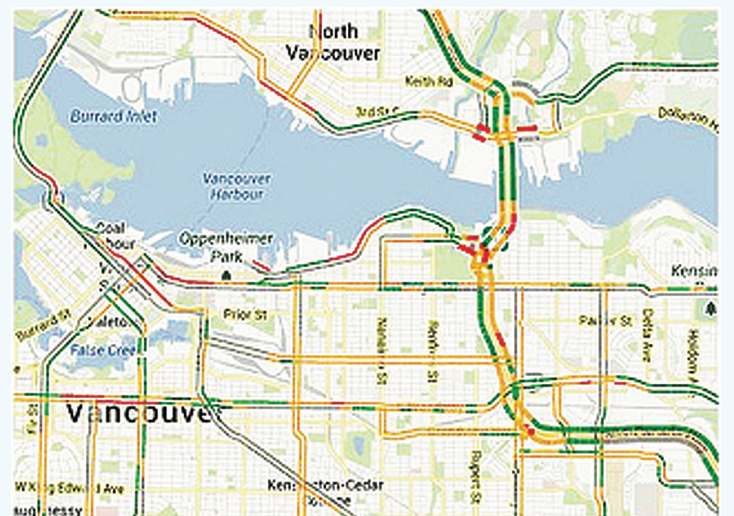

他又表示，現時尚未知道運輸有否訂下日期何時停止銷售現時通用的普通車票，但他說會確保市民適應新系統後，才會公布何時停用舊式車票。

省推即時交通流量地圖 以不同顏色顯示擠塞路況

【明報專訊】卑詩省府宣布推出一個全新的免費即時交通流量地圖，讓大溫地區的司機在出門之前能夠上網查看主要道路的交通流量。

當局指出，公眾可以上網 www.drivebc.ca 或是 www.translink.ca 的網站使用地圖。

省運輸廳表示，地圖以顏色顯示道路交通流量，其中紅色代表車流非常緩慢、黃色代表塞車、綠色則表示暢通無阻。

開發這個地圖的總經費達120萬元，藉由衛星定位系統 (GPS) 蒐集道路上的手機信號，然後將資料轉換並輸入立

即地圖系統，例如某一條道路上有大量、密集的手機信號，就表示路上的車流量大。

當局表示，為了保護公眾私隱，蒐集手機訊號之後會過濾手機內的個人用戶資料，確保個人私隱不會外泄。

當局指出，這個即時交通地圖除了能夠幫助大溫地區的司機避開擁塞道路、節省時間，還有助於當局對主要道路的維修，包括威士拿 (Whistler) 至智利域 (Chilliwack) 之間的一號公路 (Hwy.1)、和平拱門 (Peach Arch) 至威士拿之間的99號公路 (Hwy.99) 等。