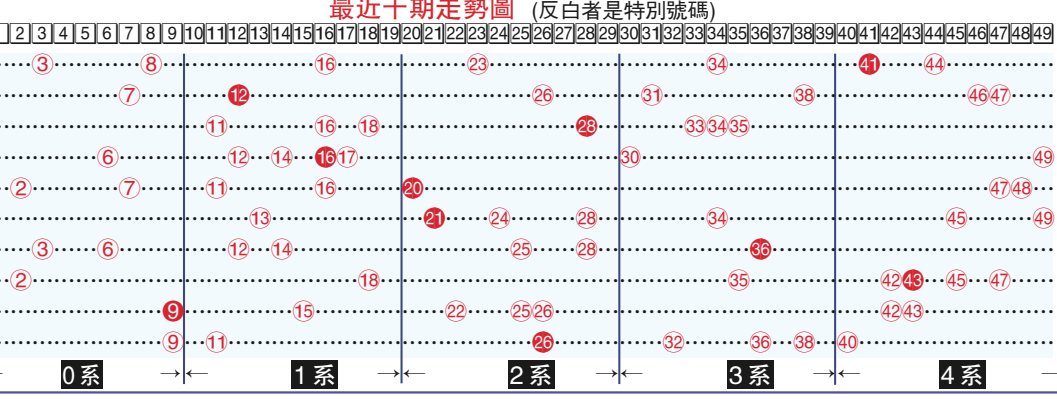

上頭獎 $48,000,000.00 (0注中)

2獎 $521,740.90 (1注中)

3獎 $6,956.50 (75注中)

最近10期開獎紀錄

日期	號碼
24 Jan 14	7, 10, 15, 23, 30, 36, 44, 45
31 Jan 14	6, 10, 16, 27, 38, 40, 45
7 Feb 14	13, 19, 37, 38, 40, 43, 46
14 Feb 14	6, 8, 11, 16, 17, 19, 24
21 Feb 14	1, 10, 16, 23, 29, 35, 39
28 Feb 14	4, 7, 20, 22, 26, 28, 29
7 Mar 14	1, 6, 7, 16, 22, 31, 33
14 Mar 14	3, 4, 5, 7, 31, 33, 40
21 Mar 14	1, 2, 4, 21, 33, 35, 40
28 Mar 14	8, 15, 16, 21, 31, 37, 39

最近10期號碼開獎圖勢

號碼	0系	1系	2系	3系	4系
7	●	●	●	●	●
16	●	●	●	●	●
31	●	●	●	●	●
39	●	●	●	●	●
40	●	●	●	●	●
9	●	●	●	●	●
19	●	●	●	●	●
33	●	●	●	●	●
34	●	●	●	●	●
41	●	●	●	●	●

熱門號碼: 7, 16, 31, 39, 40
冷門號碼: 9, 19, 33, 34, 41
對子號碼: 7-9, 17-19, 21-23, 40-41

本期形勢

4月4日Lotto Max預測如下：1至9之間冷門8出線，4、5還是連莊，原來目標1、3、7換成7、9；10至19之間15、16出線，目標13、17、19；20至29之間邊門20、目標21連莊出線，原來目標21、27、29換成21、23、29；30至39之間31、目標37和熱門39出線，出線號碼前後都有，這次把目標移到前面的冷門33、盲門34上；40之後輪空，目標40、41不變。

旺門號碼
無

盲門號碼
9 12 14 18 32 34 41 42

最近五期走勢

日期	號碼
28 Feb 14	47
7 Mar 14	25
14 Mar 14	49
21 Mar 14	5
28 Mar 14	20