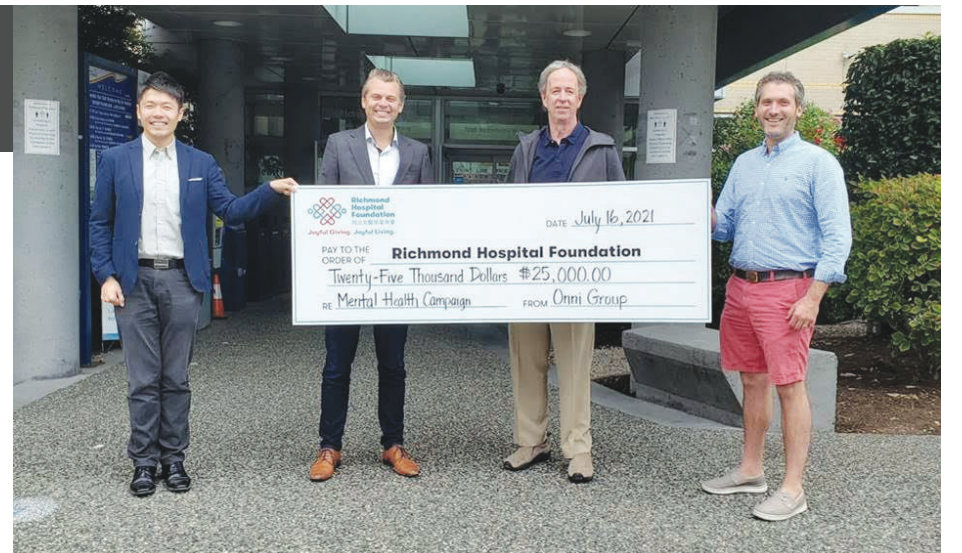

左至右：列治文醫院基金會慈善事務高級經理過智濤、Onni集團首席幕僚長Duncan Wlodarczak、列治文市議員Andy Hobbs、列治文醫院基金會理事Matt Ilich。

Valley View Funeral Home & Cemetery by Arbor Memorial

劃上人生 圓滿的句號

早日為後事作出安排，您可因應信仰和傳統作仔細計劃，讓我們助您劃上人生圓滿的句號，不讓人生留下遺憾。

我們知道「預先計劃」是一個長久的計劃，也是投資的明智之選。我們歡迎您親臨面談或致電我們資深的專員，查詢有關我們優美的中式花園和根據您的宗教、傳統及量身定製的專屬計劃。

Arbor Memorial擁有超過90家殯儀館及多達40個優美墓園遍佈整個加拿大，為無數加拿大華人家庭服務；現更成為加拿大最具規模備受信賴的殯儀公司之一。

詳情請致電我們或瀏覽: ArborChinese.ca
604-200-7985

華麗墓園
14644 72nd Ave., Surrey, BC V3S 2E7

代東

致溫哥華岡州總會館全體會員：

原定於今年九月舉行的理事會換屆選舉活動，鑒於新冠病毒疫情限制令未完全解除，經理事會充分討論後，決定暫停舉行選舉並延長現屆理事會一屆任期至二零二三年，繼續為會員服務，希會員們明白諒解，如有異議，請致電會館辦公室。

電話號碼：六零四·六八一·八五七八
二零二二年八月十六日
溫哥華岡州總會館

PLEASE RECYCLE THIS NEWSPAPER.