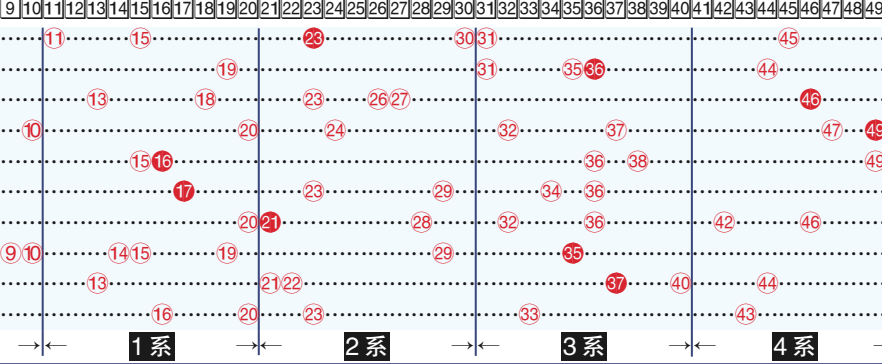

最近十期走勢圖 (反白者是特別號碼)

劇中監製、編劇聯同一眾演員出席記者招待會，左起：杜國威(編劇)、梁漢威、李楓、歐錦棠、高志森(監製)。(威振邦攝)

《好姐賣粉果》今明2日列市上演

【明報專訊】由春天戲曲發展及漢風戲曲新創念主辦、高志森監製、杜國威編劇的音樂劇《好姐賣粉果 I Love Steam Dumpling》將於今日及明日假列治文加藝劇院盛大獻映。

故事講述童養媳阿好(李楓飾)，為追尋離家出走的「丈夫」棠棠(歐錦棠飾)，隻身去到廣州，但發覺從前一手湊大的「愛人」已長得俊朗瀟灑，更把她忘記得一乾二淨！阿好萬

念俱灰，欲懸樑自盡之際，幸得娥姐相救並傳授獨門秘技——做粉果。阿好幾經艱辛，終弄得一手好粉果，「好姐賣粉果」遠近馳名，更惹來金山大亨威伯(梁漢威飾)及棠棠激烈追求，阿好左右逢源，究竟情歸何處的故事。

全劇配上十多首廣東小曲小調，重新填詞，輕鬆鬼馬，三位演員一人分飾幾角，妙趣橫生，觀眾不容錯過。

Lotto MAX

上期派彩

頭獎 43,762,641.80 (0注中)

2獎 188,349.70 (3注中)

3獎 5,765.80 (98注中)

最近10期開獎紀錄

20 Aug 10	4, 5, 7, 8, 18, 30, 35 · 39
27 Aug 10	3, 14, 26, 27, 29, 32, 34 · 1
3 Sep 10	12, 17, 27, 28, 31, 36, 48 · 37
10 Sep 10	4, 17, 27, 32, 34, 39, 47 · 13
17 Sep 10	2, 5, 6, 43, 46, 47, 48 · 39
24 Sep 10	9, 22, 25, 30, 31, 39, 42 · 19
1 Oct 10	10, 12, 13, 25, 28, 29, 41 · 39
8 Oct 10	3, 4, 5, 8, 13, 22, 33 · 32
15 Oct 10	3, 14, 17, 25, 30, 33, 39 · 7
22 Oct 10	12, 15, 19, 20, 28, 29, 39 · 14

最近10期號碼開獎圖勢

熱門號碼: 3 14 25 27 39

冷門號碼: 13 17 21 41 43

對子號碼: 3-5 13-17 21-27 39-41

本期形勢

10月29日Lotto Max預測如下: 1至9之間輪空，邊門破空的希望抵不過3+4+5三個號碼；10至19之間12、14、15和19出線，恰恰錯過了上期建議的13和17，而走勢又對這兩個號碼有利；20至29之間20、28、29出線，邊門29是上期建議的目標之一，這期的目標是盲門21、中間派25和上期提議的27；30至39之間旺門39連莊，上期的預測當然不會少了這個創新七成出線率的號碼，這期的建議和上次一樣先照顧熱門30、32和旺門39；40之後三次輪空，所以上期推薦不變還是41和43。

最近五期走勢

11 21 31 41	11 21 31 41	11 21 31 41	11 21 31 41	11 21 31 41
2 12 22 32 42	2 12 22 32 42	2 12 22 32 42	2 12 22 32 42	2 12 22 32 42
3 13 23 33 43	3 13 23 33 43	3 13 23 33 43	3 13 23 33 43	3 13 23 33 43
4 14 24 34 44	4 14 24 34 44	4 14 24 34 44	4 14 24 34 44	4 14 24 34 44
5 15 25 35 45	5 15 25 35 45	5 15 25 35 45	5 15 25 35 45	5 15 25 35 45
6 16 26 36 46	6 16 26 36 46	6 16 26 36 46	6 16 26 36 46	6 16 26 36 46
7 17 27 37 47	7 17 27 37 47	7 17 27 37 47	7 17 27 37 47	7 17 27 37 47
8 18 28 38 48	8 18 28 38 48	8 18 28 38 48	8 18 28 38 48	8 18 28 38 48
9 19 29 39 49	9 19 29 39 49	9 19 29 39 49	9 19 29 39 49	9 19 29 39 49
10 20 30 40 BONUS	10 20 30 40 BONUS	10 20 30 40 BONUS	10 20 30 40 BONUS	10 20 30 40 BONUS
24 Sep 19	1 Oct 39	8 Oct 32	15 Oct 7	22 Oct 14