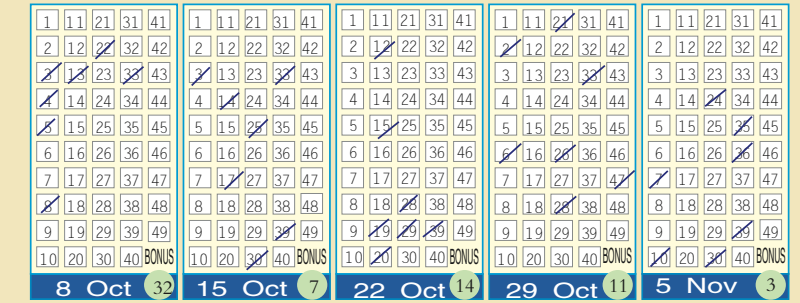

最近10期號碼開獎圖勢

熱門號碼

3 14 17 33 39

冷門號碼

4 12 27 34 48

對子號碼

4-5 12-14 23-27 34-37

本期形勢

11月12日Lotto Max 預測如下：1至9之間是3-7出線，上期開獎有突破號碼3-4-5三個號碼中有一個出線，走勢對剩下兩個號碼4和5有利；10至19之間開一個號碼10在11號開出後跟進，靠近前兩期開獎號碼12-13-14在上期開出為地理優勢被提到過，現在還是看好它們；20至29之間開門24出線，上幾期連續開25-27在近期依然有效但還要加上前兩期23-30至39之間開門30-35-36-37和39四個號碼出線；30至39之間開門33-36-39連莊機會也較大；40之後又無輪空，破空本來是由後兩期開門47-48擔當，但單區的號碼太大，前兩期開門40-41儘管處於弱勢但只要走勢配合還是有機會破空。

旺門號碼

39

盲門號碼

1 16 18 23 38 40 44 45 49

最近五期走勢

儲酒數量: 47種

47款酒種，任君選擇、款款獨特
口感香醇、自用實惠、送禮大方
成功自行研發出拉非口味VQA
2008 Attribute 750ml正式登場
款款皆好酒、支支表心意

藍莓酒果酒系列