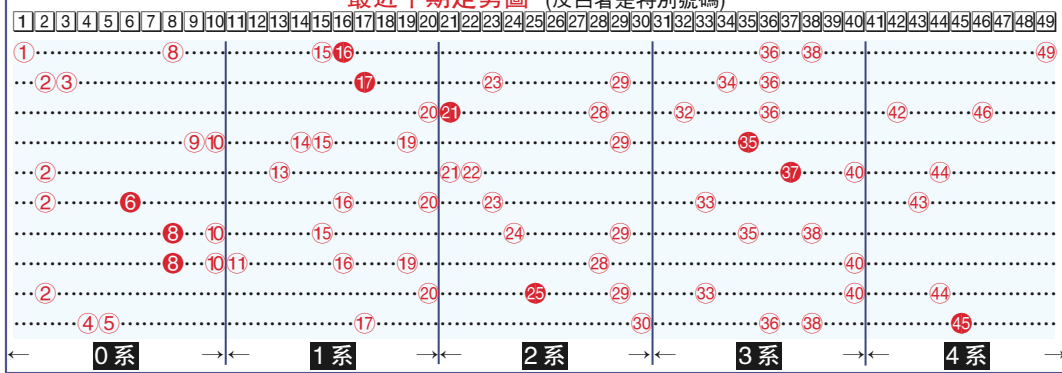

最近十期走勢圖 (反白者是特別號碼)

Lotto Max

上期頭獎 $16,000,000.00 (0注中)

2獎 $185,426.60 (2注中)

3獎 $5,374.70 (69注中)

最近10期開獎紀錄

3 Sep 10	12,17,27,28,31,36,48	③ 37
10 Sep 10	4,17,27,32,34,39,47	③ 13
17 Sep 10	2,5,6,43,46,47,48	③ 39
24 Sep 10	9,22,25,30,31,39,42	③ 19
1 Oct 10	10,12,13,25,28,29,41	③ 39
8 Oct 10	3,4,5,8,13,22,33	③ 32
15 Oct 10	3,14,17,25,30,33,39	③ 11
22 Oct 10	12,15,19,20,28,29,39	③ 14
29 Oct 10	2,6,21,26,28,33,47	③ 11
5 Oct 10	7,10,24,30,35,36,39	③ 3