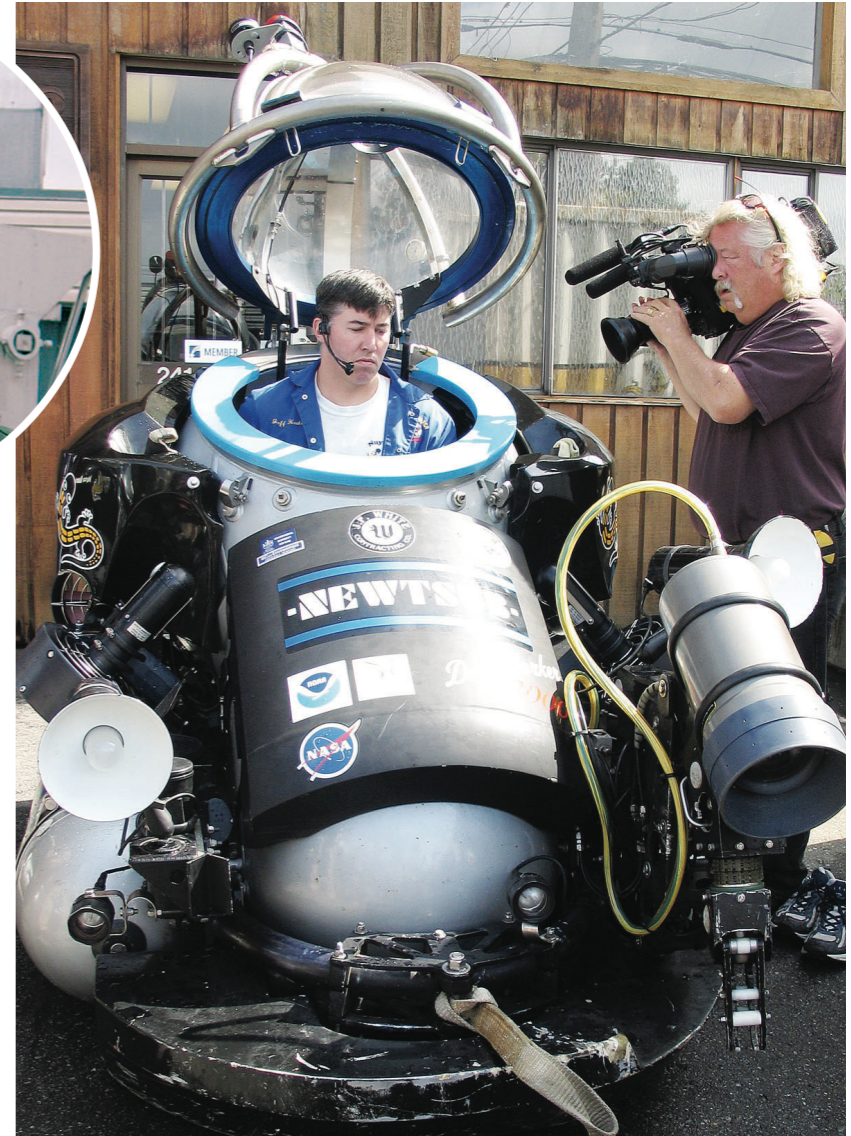

北溫製全球最小潛艇探火星

能在水深600米拍攝高解像照

【明報專訊】卑詩大學及安省 McMaster 大學研究員，將於本月底聯同美國太空總署 (NASA) 的科學家，利用在北溫一間公司研發的全球體積最小深海機械人潛艇，到本省內陸進行實驗，協助探索火星生物工作。

實驗進行地點是距離溫哥華5小時，位於本省內陸城鎮卡切溪 (Cache Creek) 及利盧域 (Lillooet) 的 Pavilion 湖。
負責今次研究的卑詩大學土木工程教授拉瓦爾 (Bernard Laval) 表示，Pavilion 湖內的微生物岩

(microbialites) 與相信為地球上最早期生物演變而成的化石性質雷同，研究員相信這次研究有助探索火星是否存在生物。
他說，今次使用的深海機械人潛艇，備有潛到湖底拍攝高解像度的照片功能，這些照片可以令研究員

對 Pavilion 湖內的微生物岩有更全面的了解，方便日後進一步建設實驗方向，進行火星生物探索。

參與這項於6月23日至7月4日期間進行的研究，潛入 Pavilion 湖底的有兩部 Deep Workers 深海機械人潛艇，是由北溫公司 Nuytco Research 所研發，該公司總裁納特 (Phil Nuytten) 表示，Deep Workers 能夠潛入水深600米的海底，是全球體積最細小的深海機械人潛艇。Deep Workers 由1997年推出至今，於全球售出22部。

拉瓦爾表示，今次的研究所得，有助日後進一步建設實驗方向，進行火星生物探索。(陳穎茵攝)

駕駛員示範 Deep Workers 如何於水底拍攝高解像照片。(陳穎茵攝)

卑大2白人學者拉線 中國昆曲3名票來溫市首演

【明報專訊】卑詩大學兩位白人學者情迷中國「百戲之母」的昆曲，積極推動登陸溫哥華首度公演，邀請了三位中國國家一級演員的昆曲頂尖演員來溫，將於本月16、17兩日演出傳統折子戲《牡丹亭》、《琵琶記》、《長生殿》、《蝴蝶夢》等經典劇目，讓本地的多元文化更添色彩。