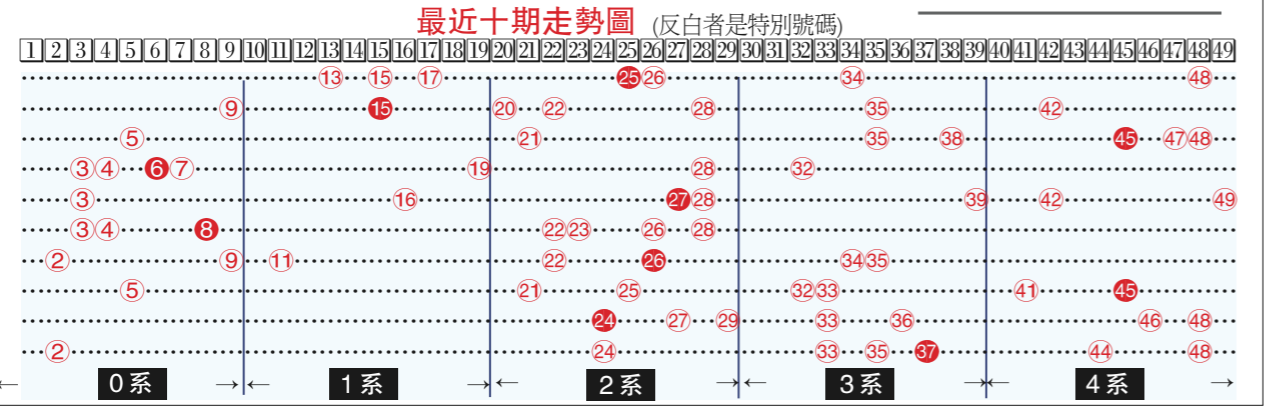

大溫地區天氣預測 今天 6/14(六) 6/15(日) 6/16(一) 6/17(二) 世界部分城市天氣預測 卡加利 6-16 晴間陰 香港 24-28 密雲 溫尼辟 10-15 多雲間雨 台北 24-32 雷暴 溫尼辟 10-15 多雲間雨 北京 20-30 雷暴 多倫多 19-31 陰間晴 上海 22-27 多雲 渥太華 19-31 晴 廣州 25-29 雷暴 滿地可 19-26 晴 新加坡 25-32 雷暴 三藩市 13-27 晴 東京 18-27 晴 洛杉磯 16-26 多雲 悉尼 12-19 晴 紐約 17-29 晴 倫敦 8-17 驟雨

LOTTO SUPER 7 上期派彩 頭獎 2,746,226.00 (0注中) 2獎 62,699.20 (3注中) 3獎 1,791.40 (105注中)

最近10期開獎紀錄 最近10期號碼開獎圖勢 熱門號碼 14 15 25 34 43 冷門號碼 7 18 23 27 41 對子號碼 4-7 23-27 31-33 41-43

本期形勢 6月6日的七合彩預測如下: 1至9之間號碼5緊跟冷門6之後出線, 邊門失去機會, 出線的優先次序確是先中間後邊門, 4、6和7排在1、9之前; 10至19之間邊門, 前門16單獨出線, 走勢是不是易放更張還不能確定, 熱門號碼的11、14和15舉動是關鍵; 20至29之間上期提到25已是旺門它兩邊的23和27會拿到不少好處, 結果是比它們更旺門的24出線, 當然它對23和27出線是有利的; 30至39之間34三連莊, 32和37各自代表前後號碼平分秋色, 但因為有34前邊的號碼先拔頭籌, 31、33和36、38還要比下去; 40之後果然由邊門40破空, 41和43應該緊跟而上。