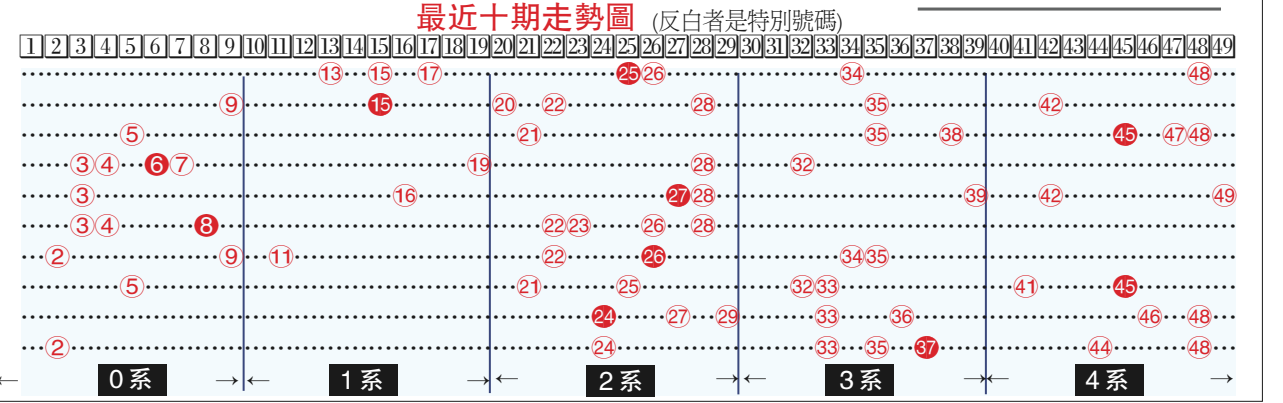

大溫地區天氣預測					
今天	6/14(六)	6/15(日)	6/16(一)	6/17(二)	
多雲 13-18°C	陰間晴 13-19°C	陰間晴 12-20°C	晴 12-21°C	晴間陰 10-17°C	
世界部分城市天氣預測					
溫度 (°C)	概況	溫度 (°C)	概況	溫度 (°C)	概況
卡加利 6-16	晴間陰	香港 24-28	密雲	台北 24-32	雷暴
愛蒙頓 9-18	陰間晴	北京 20-30	雷暴	溫尼辟 10-15	多雲間雨
溫尼辟 10-15	多雲間雨	上海 22-27	多雲	渥太華 19-31	陰間晴
多倫多 19-31	陰間晴	廣州 25-29	雷暴	滿地可 19-31	晴
渥太華 19-31	晴	新加坡 25-32	雷暴	滿地可 19-26	晴
滿地可 19-26	晴	東京 18-27	晴	三藩市 13-27	晴
三藩市 13-27	晴	悉尼 12-19	晴	洛杉磯 16-26	多雲
洛杉磯 16-26	多雲	倫敦 8-17	驟雨	紐約 17-29	晴

LOTTO SUPER 7
上週派彩
頭獎 2,746,226.00 (0注中)
2獎 62,699.20 (3注中)
3獎 1,791.40 (105注中)

最近 10 期開獎紀錄	
28 MAR 08:	9 11 25 31 34 38 42 • 28
4 APR 08:	8 15 25 27 31 37 43 • 19
11 APR 08:	5 9 11 22 27 41 46 • 7
18 APR 08:	2 9 10 12 18 43 47 • 3
25 APR 08:	5 15 23 28 31 33 42 • 6
2 MAY 08:	4 11 20 25 32 40 43 • 23
9 MAY 08:	3 14 25 35 36 38 43 • 32
16 MAY 08:	10 14 15 34 40 43 45 • 28
23 MAY 08:	6 14 15 27 29 34 39 • 25
30 MAY 08:	16 24 30 32 34 37 40 • 5

最近 10 期號碼開獎圖勢		
1 2 3 4 5 6 7 8 9 10	11 12 13 14 15 16 17 18 19 20	21 22 23 24 25 26 27 28 29 30
31 32 33 34 35 36 37 38 39 40	41 42 43 44 45 46 47	

熱門號碼		冷門號碼		對子號碼	
14	15 25 34 43	7	18 23 27 41	4-7	23-27 31-33 41-43

本期形勢
6月6日的七合彩預測如下：1至9之間號碼5緊跟冷門6之後出線，選門失去機會，出線的優先次序確是先中間後邊門，4、6和7排在1、9之前；10至19之間邊門，前門16單獨出線，走勢是不是易放更張還不能確定，熱門號碼的11、14和15舉動是關鍵；20至29之間上期提到25已是旺門它兩邊的23和27會拿到不少好處，結果是比它們更旺門的24出線，當然它對23和27出線是有利的；30至39之間34三連莊，32和37各自代表前後號碼平分秋色，但因為有34前邊的號碼先拔頭籌，31、33和36、38選型比下去；40之後果然由邊門40破空，41和43應該緊跟而上。

旺門號碼		盲門號碼	
25	43	1	13 17 21 26 44

最新五期走勢	
2 May	9 May
16 May	23 May
30 May