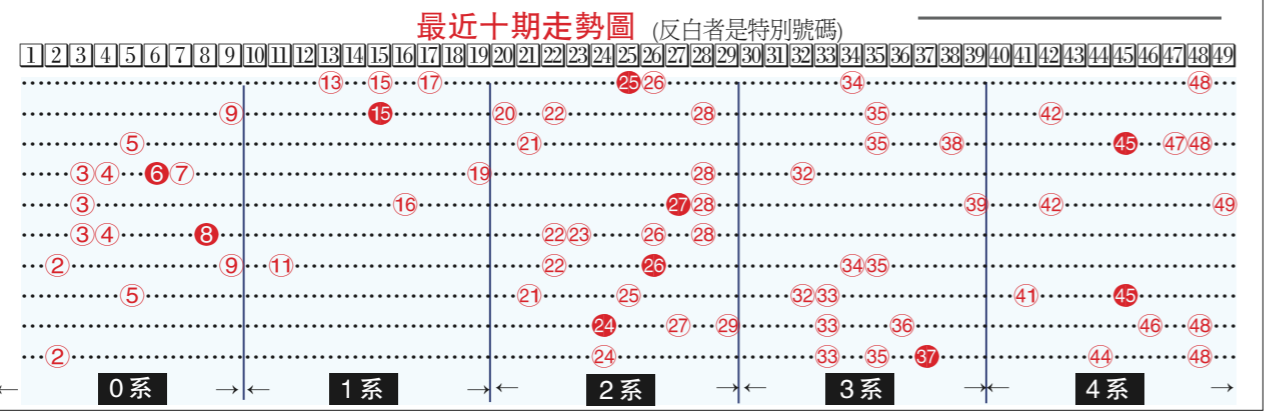

大溫地區天氣預測

今天	6/14(六)	6/15(日)	6/16(一)	6/17(二)
多雲 13-18°C	陰間晴 13-19°C	陰間晴 12-20°C	晴 12-21°C	晴間陰 10-17°C

世界部分城市天氣預測

城市	溫度(°C)	概況	城市	溫度(°C)	概況
卡加利	6-16	晴間陰	香港	24-28	密雲
愛蒙頓	9-18	陰間晴	台北	24-32	雷暴
溫尼辟	10-15	多雲間雨	北京	20-30	雷暴
多倫多	19-31	陰間晴	上海	22-27	多雲
渥太華	19-31	晴	廣州	25-29	雷暴
滿地可	19-26	晴	新加坡	25-32	雷暴
三藩市	13-27	晴	東京	18-27	晴
洛杉磯	16-26	多雲	悉尼	12-19	晴
紐約	17-29	晴	倫敦	8-17	驟雨

LOTTTO SUPER 7

上期派彩
頭獎 2,746,226.00 (0注中)
2獎 62,699.20 (3注中)
3獎 1,791.40 (105注中)

最近10期號碼開獎圖勢

28 MAR 08	9, 11, 25, 31, 34, 38, 42	28
4 APR 08	8, 15, 25, 27, 31, 37, 43	19
11 APR 08	5, 9, 11, 22, 27, 41, 46	7
18 APR 08	2, 9, 10, 12, 18, 43, 47	3
25 APR 08	5, 15, 23, 28, 31, 33, 42	6
2 MAY 08	4, 11, 20, 25, 32, 40, 43	23
9 MAY 08	3, 14, 25, 35, 36, 38, 43	32
16 MAY 08	10, 14, 15, 34, 40, 43, 45	28
23 MAY 08	6, 14, 15, 27, 29, 34, 39	25
30 MAY 08	16, 24, 30, 32, 34, 37, 40	5

熱門號碼

14 15 25 34 43

冷門號碼

7 18 23 27 41

對子號碼

4-7 23-27 31-33 41-43

本期形勢

6月6日的七合彩預測如下：1至9之間號碼5緊跟冷門6之後出線，邊門失去機會，出線的優先次序是先中間後邊門，4、6和7排在1、9之前；10至19之間邊門，前門16單獨出線，走勢是不是易放更張還不能確定，熱門號碼的11、14和15舉動是關鍵；20至29之間上期提到25已是旺門它兩邊的23和27會拿到不少好處，結果是比它們更旺門的24出線，當然它對23和27出線是有利的；30至39之間34三連莊，32和37各自代表前後號碼平分秋色，但因為有34前邊的號碼先拔頭籌，31、33和36、38還要比下去；40之後果然由邊門40破空，41和43應該緊跟而上。

旺門號碼

25 43

盲門號碼

1 13 17 21 26 44

最新五期走勢

日期	號碼	特別
2 May	1 2 12 22 32 42	23
9 May	2 12 22 32 42	32
16 May	2 12 22 32 42	28
23 May	2 12 22 32 42	25
30 May	2 12 22 32 42	5