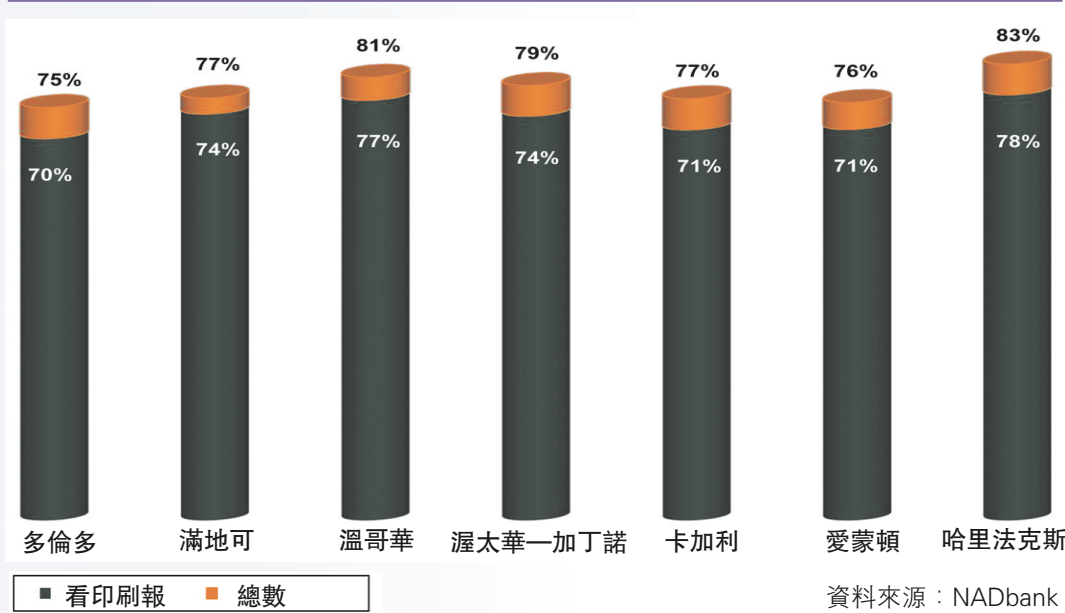

81% 成年人每周看報紙 溫市閱報率全國次高

【明報專訊】一項調查發現，主要加國城市中，最少四分之三成年人會每周閱報，有超過一半受訪者更是每天閱報。當中以哈利法克斯的閱報率為最高，高達83%，受訪者表示每周會閱讀報章或在網上閱報。而排行第二的溫哥華亦有81%。

該項調查由報業界資助，收集和分析了7個加國城市2010年秋季及2011年春季的數據，其中以溫市的閱報率排第二，超過8成；而多倫多的閱報率最低，但仍有75%受訪者有每周閱報的習慣。

不過，在多倫多瀏覽網上報章的讀者卻是最多，有超過120萬人。

此外，溫哥華亦是各地之中，有最多受訪者會看付費報章，佔63%，38%會看免費報章，反映付費報章仍有其市場價值。

整體閱報率連續第5年上升，無論是傳統的印刷版本還是網上的電子報，讀報人數也錄

各市每周有看報紙受訪者比率

得增長。雖然習慣網上閱報的讀者仍然較傳統的印刷版本少，但比例亦有上升趨勢。比較2006

年同一機構所做的調查，選擇網上閱報的受訪人數在6年間大幅增加了50%，增幅比傳統印刷版更高，顯示網上閱報漸漸普遍。