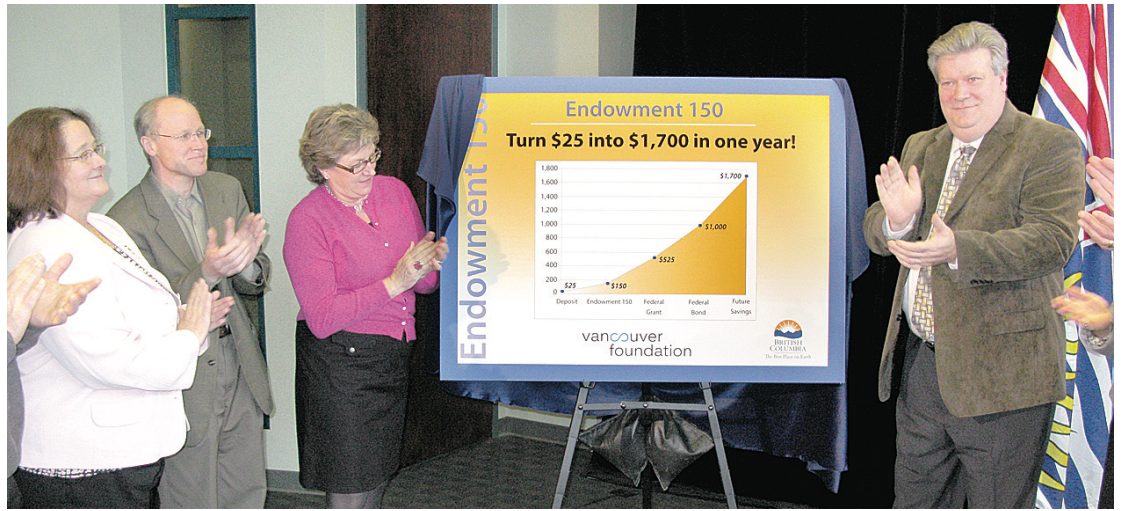

卑詩撥 500 萬補助

殘障儲蓄 25 元變 1700 元

【明報專訊】卑詩省府昨日宣布撥款 500 萬元，推出一個協助殘障人士儲蓄的補助基金，殘障人士只要加入註冊殘障儲蓄計劃 (RDSP)，首次存入的 25 元，在獲各項補助後，一年內便可變成 1700 元，殘障儲蓄計劃最高供款額為 20 萬元，估計全省有 3 萬人受惠。

卑詩省房屋及社會發展廳長高利民 (Rich Coleman) 表示，省府將撥款 500 萬元，為殘障人士儲蓄提供補助。他指這筆錢將會交給溫哥華基金會 (Vancouver Foundation)，用來設立一項「150 捐贈計劃」 (Endowment 150)。省府在 2007 年提出將引入註冊殘障儲蓄計劃，殘障人士在 60 歲前，連同資助最高可存入 20 萬元。在「150 捐贈計劃」實施後，殘障人士在註冊殘障儲蓄計劃中最初存入的 25 元，可申請額外 150 元的補助金，聯邦政府也會撥出 525 元

高利民 (右一) 與懷特曼 (左三) 宣布存 25 元變成 1700 元的殘障人士儲蓄計劃。(馮仔新攝)

省府波音共創 5 年實習計劃

卑大西大 100 學子將受益

【明報專訊】卑詩省科技、貿易和經濟發展廳長張杏芳昨天表示，省政府和波音公司加拿大分公司共同撥款成立一項實習研究計劃，讓卑詩大學和西門菲沙大學共 100 名學生在未來 5 年之內，在波音公司位於列治文的實驗室實習，進行先進的航空科技研究。這項在波音公司的實驗是 AeroInfo Systems，是將視覺分析結合電腦技術對大量數據進行分析研究，尋找促進飛行效率及可靠性的途徑，當中包括飛機製造業、安全、維修、機械、管理等。張杏芳稱，與波音公司合作的大學生實習計劃，相信能夠讓卑詩省在航空工業取得優勢，在該計劃下，省府與波音公司加拿大分公司各撥款 75 萬元，聯邦政府則為該計劃的管理及訓練等提供另外 75 萬元資助。張杏芳表示，省府重視大學生的實習經驗，

中信中心春之頌晚會

【明報專訊】中信中心為慶賀新年，將於本月 30 日 (星期五) 晚上 7 時半，假 Broadway Church (2700 East Broadway, Vancouver) 舉辦迎春綜藝晚會「春之頌」。中信在加拿大已成立了三十年，服務城鎮工作陸續增加。為減輕經濟負擔，故擬於三十周年誌慶及歡度春節之際，舉辦綜藝籌款晚會，一方面與眾歡賀新年，另一方面也為中信中心籌募一些經費。此迎春綜藝晚會「春之頌」節目內容精彩豐富，有中樂演奏、民歌對唱、平劇演唱、藝術歌曲、話劇、民族舞蹈和福音粵曲等。演出陣容鼎盛，匯聚本地文藝精英，包括有古箏演奏家李煒 (榮獲提名 2009 Grammy Awards「最佳古典樂器獨奏」)、抒情男高音李振杰、平劇演員羅紫娟、趙萍舞蹈學院、溫哥華愛樂合唱小組、卑詩兒童合唱團、溫哥華聖樂團、祭作舍話劇團等。歡迎各界人士觀賞演出，票價每位 \$10 (含稅)，團體購買 10 張以上，每張優惠價 \$9。可到下列書局購買：中信書室 (麗晶廣場二樓及列治文公衆市場二樓)、三聯書店 (溫哥華片打東街 78 號及列治文時代坊 2960 室)。查詢請電 604-877-8606，或瀏覽 www.ccmcanada.org。中信中心地址：本那比麗晶廣場二樓，Willingdon & Kingsway。