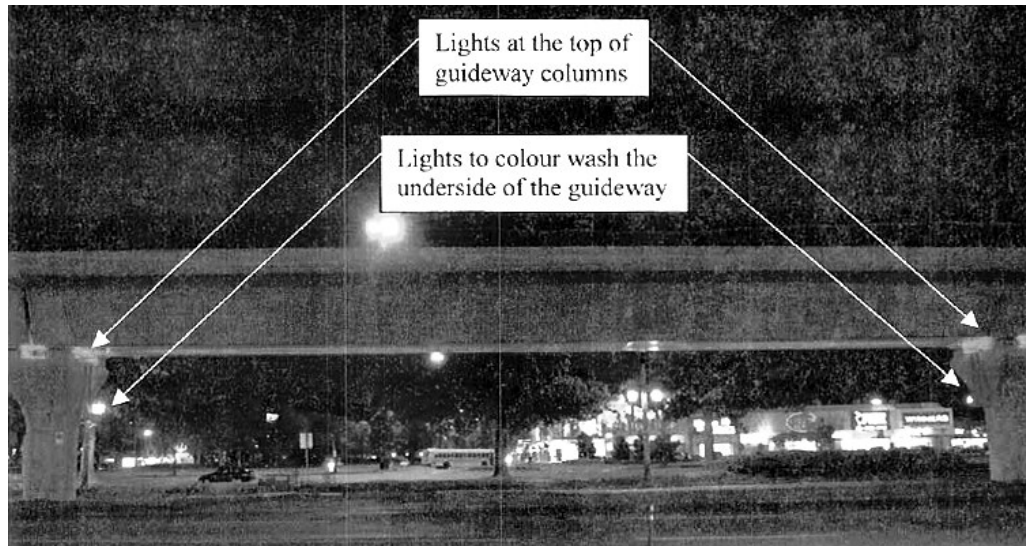

列治文市府公共事業及交通委員會本周將討論是否在加拿大線其中一段安裝裝飾燈。圖為列市工程部門提交的效果圖。(資料圖片)

根據列治文市政府工程部門在去年年底提交的報告，列治文市議會將在2007年6月時通過第三路(No.3 Rd.)翻新計劃撥款2400萬元，但後來因希望在加拿大線蘭士登站(Lansdowne Station)以北一段安裝特殊效果燈飾，遂要求工程部門對增加的部分展開研究。

工程部門分別在2007年11月、2008年4月及10月三次進行燈光效果試驗，同時徵集公眾意見，分析後認為，在奧德布里奇道(Alderbridge Way)與蘭士登商場入口之間的加拿大線一段，是最適合設置裝飾燈的地段。裝飾燈光的顏色會避免採用紅色、橙色、綠色、黃色，不應有快速閃光效果，不能距離十字路口太近，也不能對路經車輛造成直射效果，避免混淆駕駛者和行人視線，造成交通混亂。報告並提交了裝飾燈的具體位置及效果圖。