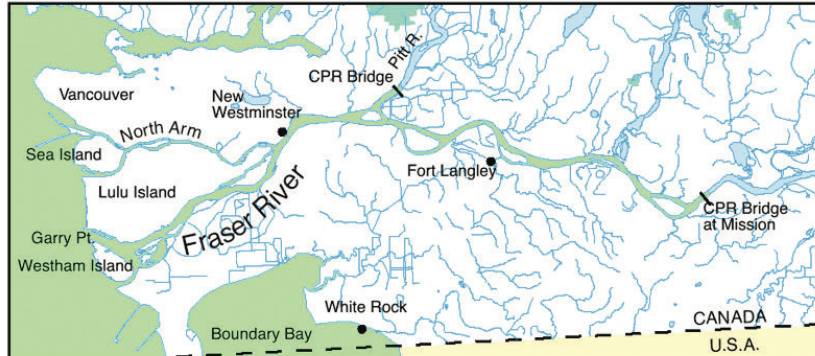

旺門號碼 5
盲門號碼 6 11 26 31 32 33 37 41

最近五期走勢

日期	號碼
12 July	7
19 July	4
26 July	17
2 Aug	40
9 Aug	30

回游少水溫高 確保足夠產卵 菲沙河禁捕三文魚

【明報專訊】聯邦漁業及海洋部門(DFO)昨日發出新一輪關閉捕捉三文魚區域的通告，民眾禁止在菲沙河近米遜(Mission)至河口捕捉任何品種三文魚(見圖)。當局指，原因與今年回游量低和水溫創新高有關。

下游至菲沙河口一段。

DFO指，發禁令是因為菲沙河 Sockeye 三文魚回游量低和河水水溫創新高，而當局必須以確保有足夠 Sockeye 回游產卵為首要考慮。

菲沙河口至加太橋米遜段

漁業及海洋部昨日早上發出通告，指從昨晚11時59分起，不可在菲

沙河潮汐區捕捉任何品種的三文魚，被禁區域代號為29區(Area 29) 11至17段。當局所指水域由米遜加拿大太平洋鐵路橋(CPR bridge)

▲被禁捕任何品種三文魚的水域屬29區。(DFO圖片)