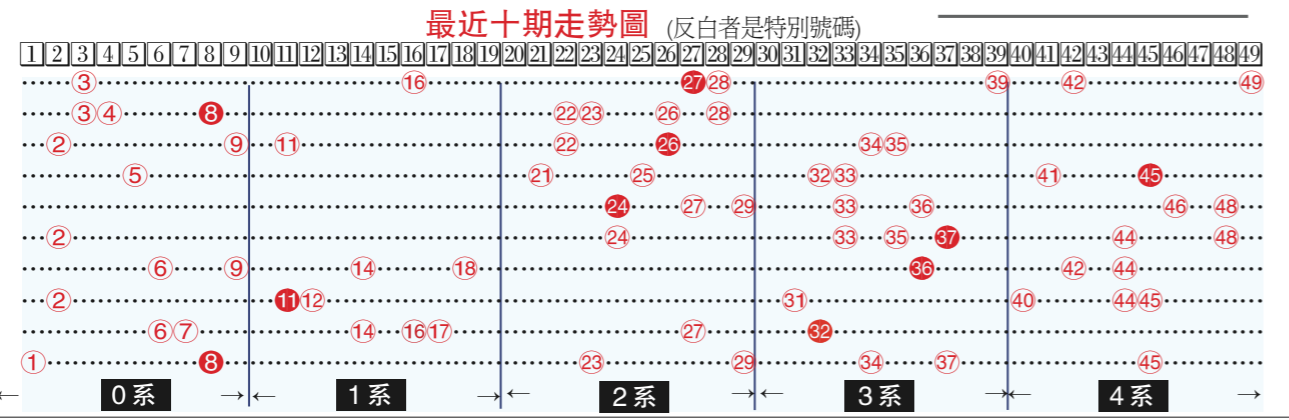

皇族 ROYAL FAMILY 品質的堅持，創新的美味

皇族在休閒食品市場上屹立不搖，新鮮的食材、精緻的口感、千情萬種的風味，帶有濃厚情感的，就是皇族最原始的美味、最顯著的特色。

皇族食品關心消費者的健康，堅持的食品安全政策「重視安全、組織健全、品質至上、優質文化、追求健康」為信念，在2007年5月正式通過ISO22000及HACCP (Hazard analysis critical control point食品危害分析重要管制點) 食品安全系統的實施，使消費者可以同時享受美食，健康也無負擔。

我們希望讓您的每一口，都難以忘懷！

Mochi-Choco 水蜜桃巧克力0餅

加拿大總代理：
溫哥華標叔貿易有限公司 BBC Trading Co., Ltd.
Richmond B. C. V6V 1Z8 Tel: 604-207-8930

上週頭獎 500,000.00 (0注中)

2獎 37,630.00 (4注中)

3獎 1,672.40 (90注中)

最近10期開獎紀錄

18 APR 08	2, 9, 10, 12, 18, 43, 47	③
25 APR 08	5, 15, 23, 28, 31, 33, 42	⑥
2 MAY 08	4, 11, 20, 25, 32, 40, 43	②3
9 MAY 08	3, 14, 25, 35, 36, 38, 43	③2
16 MAY 08	10, 14, 15, 34, 40, 43, 45	②8
23 MAY 08	6, 14, 15, 27, 29, 34, 39	②5
30 MAY 08	16, 24, 30, 32, 34, 37, 40	⑤
6 JUNE 08	3, 7, 29, 32, 39, 43, 45	④
13 JUNE 08	1, 10, 15, 24, 26, 33, 42	③4
20 JUNE 08	7, 11, 26, 33, 34, 40, 46	②5

最近10期號碼開獎圖勢

1	2	3	4	5	6	7	8	9	10	11	12	13	14	15	16	17	18	19	20	21	22	23	24	25	26	27	28	29	30	31	32	33	34	35	36	37	38	39	40	41	42	43	44	45	46	47						
●	●	●	●	●	●	●	●	●	●	●	●	●	●	●	●	●	●	●	●	●	●	●	●	●	●	●	●	●	●	●	●	●	●	●	●	●	●	●	●	●	●	●	●	●	●	●	●	●	●	●	●	●

熱門號碼

15 32 34 40 43

冷門號碼

5 9 23 27 47

對子號碼

5-9 23-27 31-34 41-47

本期形勢

6月27日的七合彩預測如下：1至9之間冷門7出線，對上期看好的冷門5和9有利；10至19之間上期看好11和14中11出線，說明走勢沒有偏離大方向，13和14成為這期的目標；20至29之間23和27又被25和26擠出局，前一期它們是讓位於24和26的，還好走勢依舊在它們中間的號碼走動，繼續看好23到27之間的號碼；30至39之間上期提出追捧31至34之間的號碼，果然33和34一起連莊，所以這期的策略不變；40之後40和46出線，40在趕超旺門43，在這兩個號碼之間的號碼加上邊門47有機會受益。

旺門號碼

34 43

盲門號碼

8 13 17 19 21 22 41 44

最近五期走勢

日期	號碼	號碼	號碼	號碼	號碼
23 May	11	12	22	32	42
30 May	13	23	33	43	
6 June	11	21	31	41	
13 June	11	21	31	41	
20 June	11	21	31	41