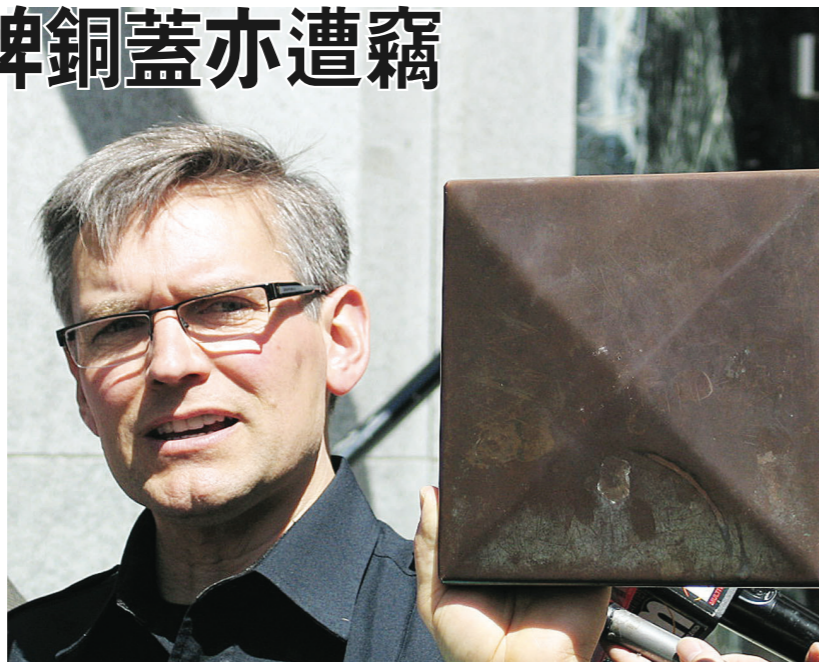

女皇公園銅像不翼而飛，同時失竊的還有多塊銅牌（右圖）及銅蓋。溫市警局發言人范寧（上圖）指有8隻這種銅頂蓋失竊。（王介中攝）

白色的大型客貨車。警方呼籲市民如在當日凌晨曾在公園見過這輛汽車，請立即與警方聯繫。

女皇公園主管道尼（Alex Downie）指出，失竊的銅製紀念牌一片約

800元，柱子頂蓋一個約150元。其中柱子頂蓋可以再買，但銅製紀念牌卻全為訂製，且具有紀念意義。

道尼承認，遭到偷竊的銅製雕像重200至300磅，事後在銅像旁有一