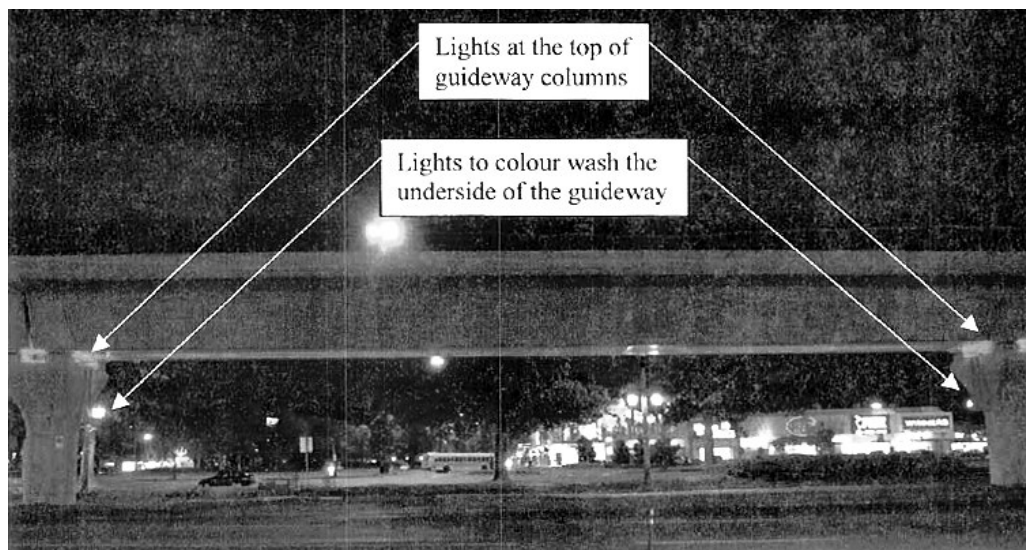

列治文市府公共事業及交通委員會本周將討論是否在加拿大線其中一段安裝裝飾燈。圖為列市工程部門提交的效果圖。(資料圖片)

根據列治文市政府工程部門在去年年底提交的報告，列治文市議會將在2007年6月時通過第三路(No.3 Rd.)翻新計劃撥款2400萬元，但後來因希望在加拿大線蘭士登站(Lansdowne Station)以北一段安裝特殊效果燈飾，遂要求工程部門對增加的部分展開研究。

工程部門分別在2007年11月、2008年4月及10月三次進行燈光效果試驗，同時徵集公眾意見，分析後認為，在奧德布里奇道(Alderbridge Way)與蘭士登商場入口之間的加拿大線一段，是最適合設置裝飾燈的地段。裝飾燈光的顏色會避免採用紅色、橙色、綠色、黃色，不應有快速閃光效果，不能距離十字路口太近，也不能對路經車輛造成直射效果，避免混淆駕駛者和行人視線，造成交通混亂。報告並提交了裝飾燈的具體位置及效果圖。