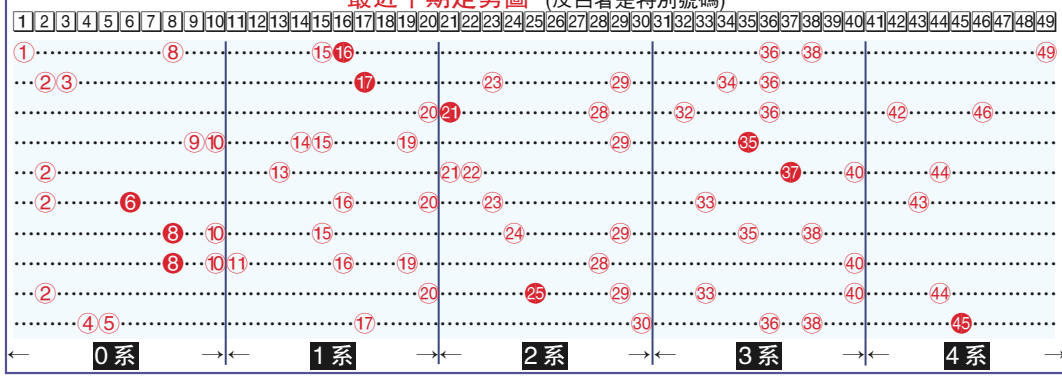

最近十期走勢圖 (反白者是特別號碼)

Lotto Max

上期頭獎: 16,000,000.00 (0注中)

2獎: 185,426.60 (2注中)

3獎: 5,374.70 (69注中)

最近10期開獎紀錄

3 Sep 10	12,17,27,28,31,36,48	③ 37
10 Sep 10	4,17,27,32,34,39,47	③ 13
17 Sep 10	2,5,6,43,46,47,48	③ 39
24 Sep 10	9,22,25,30,31,39,42	③ 19
1 Oct 10	10,12,13,25,28,29,41	③ 39
8 Oct 10	3,4,5,8,13,22,33	③ 32
15 Oct 10	3,14,17,25,30,33,39	③ 11
22 Oct 10	12,15,19,20,28,29,39	③ 14
29 Oct 10	2,6,21,26,28,33,47	③ 11
5 Oct 10	7,10,24,30,35,36,39	③ 3