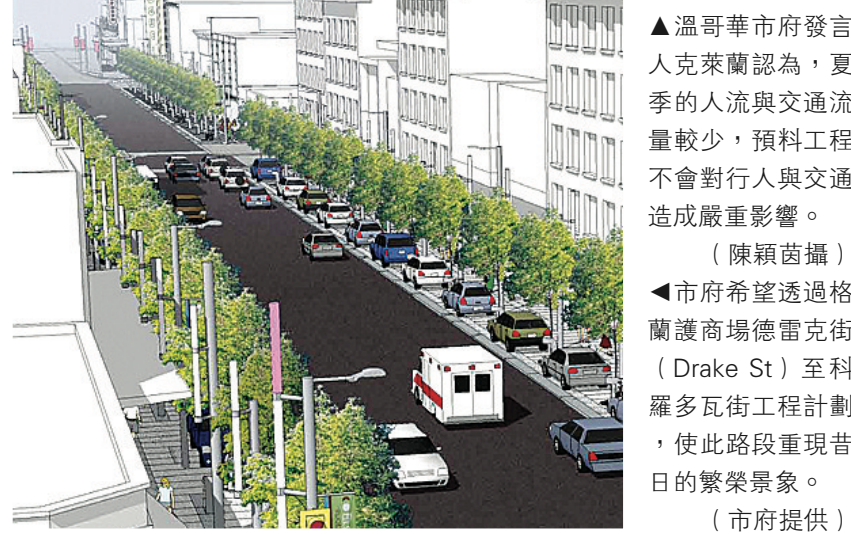

▲溫哥華市府發言人克萊蘭認為，夏季的人流與交通流量較少，預料工程不會對行人與交通造成嚴重影響。

▲市府希望透過格蘭護商場德雷克街 (Drake St) 至科羅多瓦街工程計劃，使此路段重現昔日的繁榮景象。

(市府提供)

【明報專訊】溫哥華市政府工程部門昨日公布 2008 年 18 項耗資 5000 萬元的道路工程細節，主要項目包括於加拿大線建築工程完畢後，為甘比街 (Cambie St.) 恢復原貌、為溫市中心格蘭護商場 (Granville Mall) 改頭換面，及於乃街 (Knight St.) 夾 49 街南北行方向設左轉線。

市府發言人克萊蘭 (John Clelland) 表示，夏季的人流與交通流量較少，市府也會根據各工程路段的交通情況，採取相應措施，預料工程不會對行人與交通造成嚴重影響。但他承認，因為上年夏季市政工程的關係，今年的道路工程比上年多出額外 6 個。

市府工程部門副總工程師賈德 (Peter Judd) 表示，18 項道路工程計劃是針對市內的人口與社區變化而制定。完工後預料交通流量可增加 23%，並會配合社區內減少使用私家車輛的大方向，容許公共交通工具使用量上升 26%，及增加行人路與單車專用行車線設施 35%。

賈德透露，主要道路工程有 3 項，包括：甘比街、格蘭護商場，及乃街夾 49 街的工程。在加拿大線建築工程完畢後，為甘比街恢復原貌的工程，預算耗資 1200 萬元。工程

除了包括供水與污水系統、重鋪路面，及重建行人路等工序之外，增設單車專用行車線及其配套設施是重點工作之一。

溫市中心格蘭護商場由德雷克街 (Drake St) 至科羅多瓦街 (Cordova St) 一段耗資 1100 萬元的工程，預料完工後街道的面貌將得到全面更新，包括將增設座椅及垃圾箱供行人使用，拓寬行人路，並在指定時間讓汽車泊上行人路等。市府希望透過此工程計劃使該路段重現昔日的繁榮景象。

另一費用較低，但同樣被市府列為重點工程的，還有耗資 300 萬元的乃街夾 49 街南北行方向建設左轉線工程。賈德表示，此十字路口是溫哥華交通意外發生率最高路口，市府於 5 年前開始構思增建左轉線的計劃，期望完工後可以減少意外頻率 50%。

兒童醫院啟用新檢驗儀 攝影掃描二合一 加國首台

【明報專訊】卑詩兒童醫院最近啟用全加拿大第一台結合伽瑪攝影與電腦斷層掃描技術的儀器 (SPECT/CT)，為兒童病人提供最先進的診斷。該儀器不但能縮短病人的診察次數和時間，小朋友在接受診斷時，還能同時觀看他們喜歡的電影或是卡通影片，讓他們開心地接受檢查。

衛生廳長卜佐治 (George Abbott) 昨日主持啟用典禮時稱，省府撥款 280 萬元，兒童醫院共購買了兩台儀器，其中一台為 SPECT/CT。