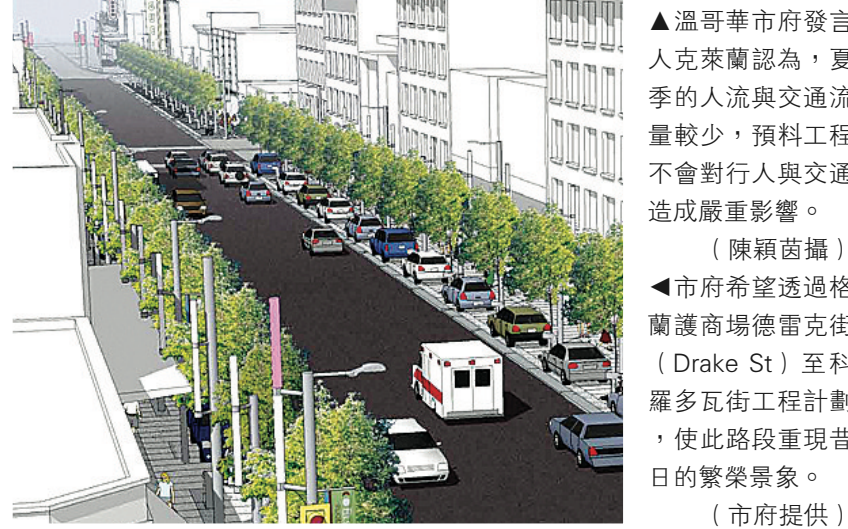

▲溫哥華市府發言人克萊蘭認為，夏季的人流與交通流量較少，預料工程不會對行人與交通造成嚴重影響。  
(陳穎苗攝)  
▲市府希望透過格蘭護商場德雷克街(Drake St)至科羅多瓦街工程計劃，使此路段重現昔日的繁榮景象。(市府提供)