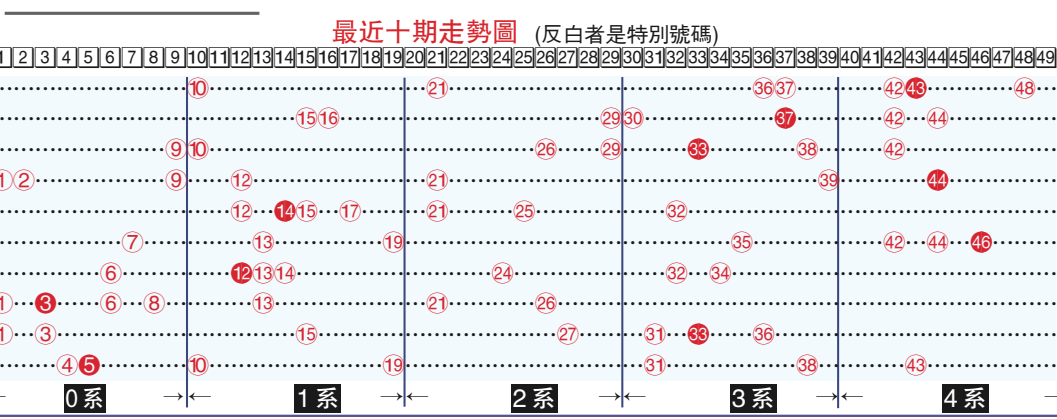

## 感恩聚會

培英中心信望愛之家在日前舉辦季度聚會,主題為「感恩」,邀請到鄭則士作專題主講,分享人生經驗及在宗教領域中的體會。信望愛之家每三個月舉辦一次聚會,讓各位對基督教信仰有興趣的人士參加,如欲查詢詳情,請致電604-821-1262。圖為參加信望愛聚會者合照 (前排中為鄭則士)。(主辦方提供)

**6/49 測彩**

【明報專訊】10月7日攪珠結果:0系開出4號;1系開出10號和19號;2系交白卷;3系開出31(翻麻)和38號,4系開出43號。特別號碼5號。是期頭獎再無人中;二獎亦沒有人中。三獎一百五十五票中,每注派彩二千零四十一多元。一百萬大獎安省中出。下期彩金估計四千一百萬元。

0系回落,1系有進步。2系突然無蹤影,3系頭獎持續,4系終有表現。

**本期心水選擇**

0系選5和7。  
1系選12和16。  
2系選21和24。  
3系熱選34和38。  
4系選44和47。

**最近十期開獎號碼**

9月5日	10 21 36 37 42 48	43
9月9日	15 16 29 30 42 44	37
9月12日	9 10 26 29 38 42	33
9月16日	1 2 9 12 21 39	44
9月19日	12 15 17 21 25 32	14
9月23日	7 13 19 35 42 44	46
9月26日	6 13 14 24 32 34	12
9月30日	1 6 8 13 21 26	3
10月3日	1 3 15 27 31 36	33
10月7日	4 10 19 31 38 43	5