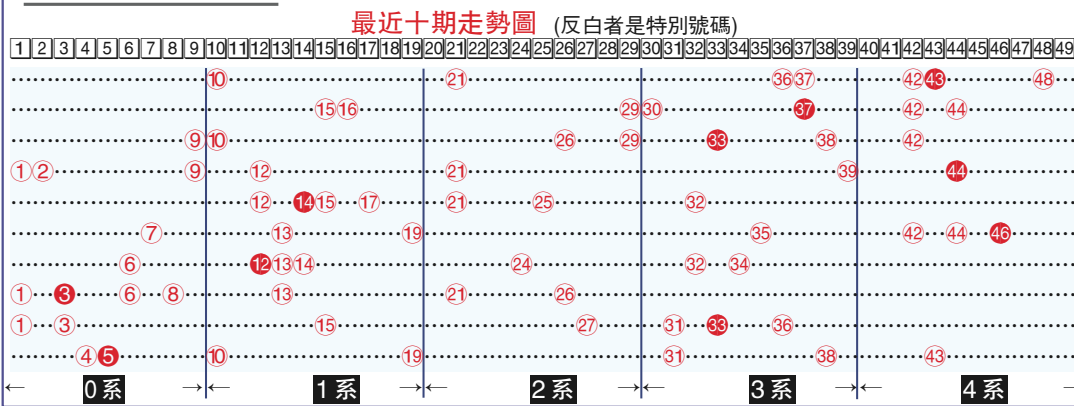

## 感恩聚會

培英中心信望愛之家在日前舉辦季度聚會，主題為「感恩」，邀請到鄭則士作專題主講，分享人生經驗及在宗教領域中的體會。信望愛之家每三個月舉辦一次聚會，讓各位對基督教信仰有興趣的人士參加，如欲查詢詳情，請致電604-821-1262。圖為參加信望愛聚會者合照(前排中為鄭則士)。(主辦方提供)

【明報專訊】10月7日攪珠結果：0系開出4號；1系開出10號和19號；2系交白卷；3系開出31(翻麻)和38號，4系開出43號。特別號碼5號。是期頭獎再無人中；二獎亦沒有人中。三獎一百五十五票中，每注派彩二千零四十一元。一百萬大獎安省中出。下期彩金估計四千一百萬元。

0系回落，1系有進步。2系突然無蹤影，3系頭獎持續，4系終有表現。

本期心水選擇	0系	1系	2系	3系	4系
5 7 12 16 21 24 34 38 44 47	選5和7。	選12和16。	選21和24。	選34和38。	選44和47。

## 最近十期開獎號碼

9月5日	10 21 36 37 42 48	43
9月9日	15 16 29 30 42 44	37
9月12日	9 10 26 29 38 42	33
9月16日	1 2 9 12 21 39	44
9月19日	12 15 17 21 25 32	14
9月23日	7 13 19 35 42 44	46
9月26日	6 13 14 24 32 34	12
9月30日	1 6 8 13 21 26	3
10月3日	1 3 15 27 31 36	33
10月7日	4 10 19 31 38 43	5

## 最近十期走勢圖 (反白者是特別號碼)