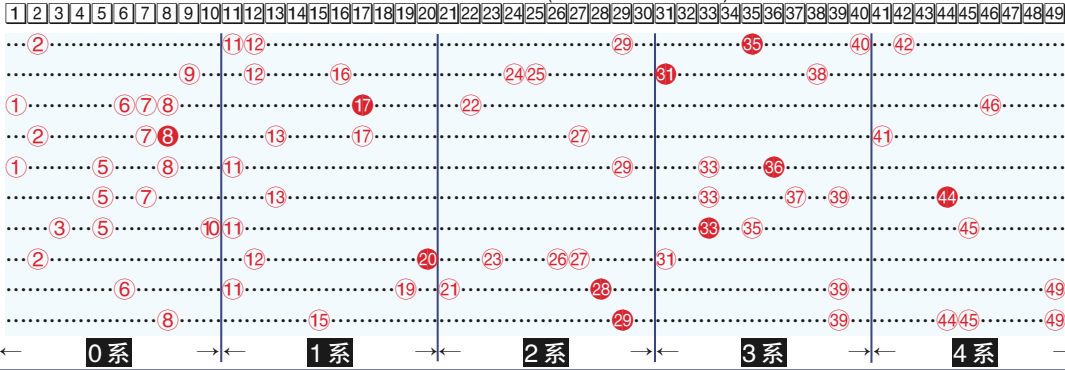

最近十期走勢圖 (反白者是特別號碼)

長青線沿線商戶接搬遷令

【明報專訊】儘管長青線(Evergreen Line)的資金問題仍未解決,令到工程無法展開,但沿線商戶已陸續收到搬遷通知,部分商戶更要在本個月內搬走,有商戶仍就此與有關方面商討賠償問題。

有位於滿地實的商戶表示,他們已收到通知要搬遷「讓路」,部分人對此表示不滿,部分

商戶更指他們要在本月稍後時間搬出。另外亦有商戶不滿省府發放的賠償金額,認為不足讓他們另覓新店,正與有關方面展開談判。

長青線將會貫穿三聯市,但由於資金不足問題,多年來一直未能動工。而各市府早前亦反對透過增加地稅籌集資金,令問題懸而未決,但省府重申長青線可於2013年前通車。

福慧寺供三寶諸天酬佛恩法會

【明報專訊】福慧寺將於本月23日(星期日),上午9時30分至12時,舉行供三寶諸天酬佛恩法會,敬酬年來三寶諸天慈護,歡迎各界信親臨沾香禮佛。

福慧寺地址:5428 College Street, Vancouver。電話:604-430-8115。

Total NATURAL 豐參健康食品 19年信譽保證 Since 1992 又好又便宜! 北美免費專線: 1-888-782-1266

本拿比麗晶廣場店: #2222-4500 Kingsway (麗晶廣場二樓 電動扶梯正面) TEL: 604-432-7769
列治文公眾市場店: #1120-8260 Westminster Hwy. (公眾市場一樓轉角) TEL: 604-248-2268
列治文帝國廣場店: #1325-4540 No. 3 Road (Food Court 靠敘香園入口) TEL: 604-288-5705

同時擁有GMP及加拿大政府認證之NPN保健食品公司

豐參聖誕快樂禮

12/14-01/04 免HST

來就送精美紀念品一份

買再送 買滿100再送 總值25,000- 摸彩券一張

抽獎日期: 2011/01/05 中午12:00於本公司本拿比麗晶廣場店公開抽獎

46" LCD TV, GPS, 筆記型電腦, Wii, 硬碟攝影機, 多功能照相機, USB, 微型攝影機, 現金券

*篇幅有限,僅列出部份獎品,獎品明細另見各店現場公告 *圖片僅供參考,抽獎以實物為準,本公司保留贈品變更之權利。

Lulu Island Winery

ICEWINE冰酒 VQA認證 堅持品質 藍莓酒

鷺島典藏 當紅不讓

2010冬奧中國之家

www.luluislandwinery.com
16880 Westminster Hwy., Richmond, B.C.
Tel: 604-232-9839 Fax: 604-232-9836
info@luluislandwinery.com

OPEN DAILY 10:00am-6:30pm www.luluislandwinery.com