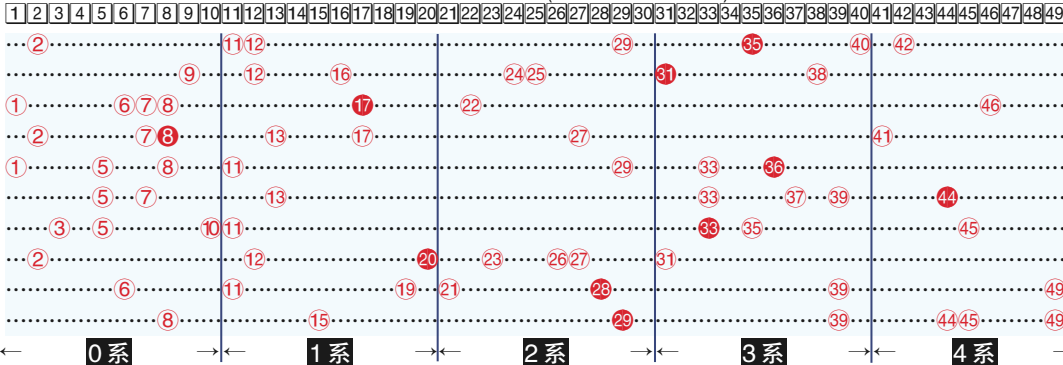

最近十期走勢圖 (反白者是特別號碼)

長青線沿線商戶接搬遷令

【明報專訊】儘管長青線(Evergreen Line)的資金問題仍未解決，令到工程無法展開，但沿線商戶已陸續收到搬遷通知，部分商戶更要在本個月內搬走，有商戶仍就此與有關方面商討賠償問題。

有位於滿地實的商戶表示，他們已收到通知要搬遷「讓路」，部分人對此表示不滿，部分

商戶更指他們要在本月稍後時間搬出。另外亦有商戶不滿省府發放的賠償金額，認為不足讓他們另覓新店，正與有關方面展開談判。

長青線將會貫穿三聯市，但由於資金不足問題，多年來一直未能動工。而各市府早前亦反對透過增加地稅籌集資金，令問題懸而未決，但省府重申長青線可於2013年前通車。

福慧寺供三寶諸天酬佛恩法會

【明報專訊】福慧寺將於本月23日(星期日)，上午9時30分至12時，舉行供三寶諸天酬佛恩法會，敬酬年來三寶諸天慈護，歡迎各界信親臨沾香禮佛。

福慧寺地址：5428 College Street, Vancouver。電話：604-430-8115。

www.totalnatural.com

豐參 健康食品

19年信譽保證 Since 1992

又好又便宜! 北美免費專線: 1-888-782-1266

本拿比麗晶廣場店: #2222-4500 Kingsway (麗晶廣場二樓 電動扶梯正面) TEL: 604-432-7769
列治文公眾市場店: #1120-8260 Westminster Hwy. (公眾市場一樓轉角) TEL: 604-248-2268
列治文帝國廣場店: #1325-4540 No. 3 Road (Food Court 靠敘香園入口) TEL: 604-288-5705

免稅 **抽獎** **來就送** **買再送**

HST 12/14-01/04 免HST

250組 獎品總值 25,000-

來就送 精美紀念品 一份

買再送 買滿100再送 總值25,000- 摸彩券一張

01/05 公開抽獎

抽獎日期: 2011/01/05 中午12:00於本公司本拿比麗晶廣場店公開抽獎

46" LCD TV

GPS

筆記型電腦

硬碟攝影機

Wii

USB

現金券

*備儲有限，僅列出部份獎品。獎品明細另見各店現場公告 *圖片僅供參考，抽獎以實物為準，本公司保留贈品變更之權利。

中國、台灣、日本配送到府

ICEWINE冰酒 VQA認證

鷺島典藏

堅持品質 藍莓酒

當紅不讓

2010冬奧中國之家

鷺島酒莊

www.luluslandwinery.com
16880 Westminister Hwy., Richmond, B.C.
Tel: 604-232-9839 Fax: 604-232-9836
info@luluslandwinery.com

Lulu Island Winery

OPEN DAILY
10:00am-6:30pm
www.luluslandwinery.com