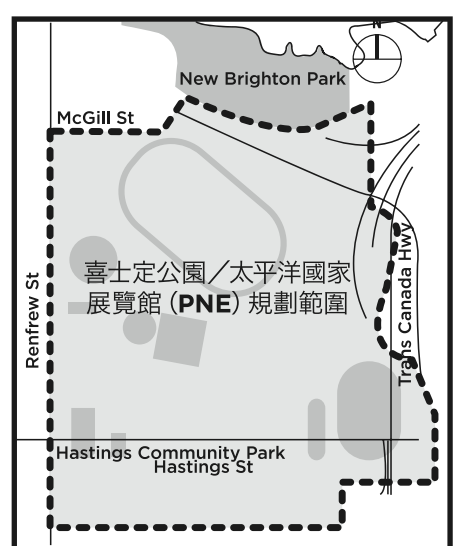

整體規劃將喜士定公園構思為一個更綠化、更具活力及與海旁和周圍社區有更佳聯繫的地方。整體規劃方案的關鍵要素包括：為每年一度的PNE展覽會及Playland遊樂場進行翻新，並設立四季皆宜、適用於各種慶典、節日及文化活動的場地。

您希望見到喜士定公園有什麼新的設施？公園內有哪些可以改善的地方？歡迎出席這個論壇，表達您對喜士定公園的期望。

9月30日(星期四)：晚上6時至7時半
喜士定東街3096號 喜士定社區中心，聚會廳
(Hastings Community Centre, Auditorium Room, 3096 E Hastings St.)
備有咖啡及茶點招待

論壇上所有資料都會翻譯成中文，並有通曉華語的市府職員聽取您的意見及為您解答疑問。

查詢更詳盡資料請瀏覽：311