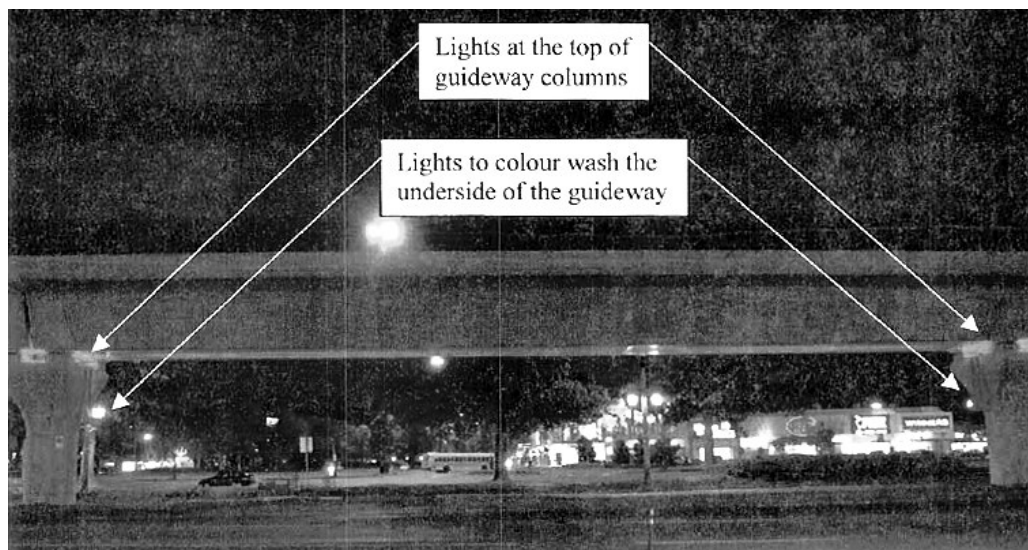

卑詩少兒精神病治療輪候時間長

【明報專訊】一份檢討卑詩兒童及青少年精神健康服務的報告指出，雖然醫護人員普遍對2003年所推行的有關改善計劃表示支持，但投訴服務輪候時間太長仍然存在，報告建議省府要以解決這問題為首要任務。

卑詩省兒童及家庭發展廳在2003年推行《兒童及青少年精神健康計劃》來改善這方面的治療和支援服務，當局推出計劃時指出，有不少研究人員發現本省約有15%，即14萬名兒童及青少年受到精神病的困擾，並導致他們在家庭、學校、朋友或社區生活受到影響。

卑詩省兒童及家庭發展廳長湯克騰(Tom Christensen)表示，雖然報告的結果是正面的，但要承認服務仍有待改善的地方，尤其是在服務輪候時間方面。檢討報告亦指出，在本省部分地區仍未有足夠的服務等。

報告建議，當局要推行更多宣傳精神健康的項目，例如現有的《FRIENDS》，這項目以學校為基礎，幫助兒童面對恐懼和焦慮；現時已有約5萬名第四和第五年級的學生因這項目而受惠。

列市研燈飾蘭士登站

【明報專訊】列治文市公共事務及交通委員會(Public Works and Transportation Committee)本周三將開會，討論是否在加拿大線其中一段設置裝飾燈的計劃。

列治文市府公共事業及交通委員會本周將討論是否在加拿大線其中一段安裝裝飾燈。圖為列市工程部門提交的效果圖。(資料圖片)

根據列治文市政府工程部門在去年年底提交的報告，列治文市議會在今年6月時通過第三路(No.3 Rd.)翻新計劃撥款2400萬元，但後來因希望在加拿大線蘭士登站(Lansdowne Station)以北一段安裝特殊效果燈飾，遂要求工程部門對增加的部分展開研究。

工程部門分別在2007年11月、2008年4月及10月三次進行燈光效果試驗，同時徵集公眾意見，分析後認為，在奧德布里奇道(Alderbridge Way)與蘭士登商場入口之間的加拿大線一段，是最適合設置裝飾燈的地段。裝飾燈光的顏色會避免採用紅色、橙色、綠色、黃色，不應有快速閃光效果，不能距離十字路口太近，也不能對路經車輛造成直射效果，避免混淆駕駛者和行人視線，造成交通混亂。報告並提交了裝飾燈的具體位置及效果圖。

報告指，設置裝飾燈估計總耗資約22.8萬元，本來市議會希望能由第三路翻新計劃結餘款中支付，但最新的預算顯示結餘款只有13萬元，並不足夠，因此一旦通過的話，則未來可能仍需尋找其他經費來源。

東北同鄉會餃子宴迎新 數百人將歡聚包餃子

【明報專訊】過新年吃餃子是中國北方人的傳統，加拿大東北同鄉會總會昨日宣布將在牛年大年初六舉辦「東北春節餃子年宴」，預計到時會出現幾百人一起動手包餃子的盛況。

北方有句俗語：「好吃不過餃子」，中國大陸北方慶祝新年，都會全家一起包餃子吃團年飯。東北同鄉會總會會長李琦表示，本地華裔移民眾多，身在加國文化背景不同，農曆春節期間常感無處可去。

從2006年開始，東北同鄉會曾連續幾年邀請會員及其親友聚在一起包餃子過新年，今年打算將規模擴大至整個社區。該會計劃在本月31日晚，在新移民聚集的本那比鐵道鎮的Bonsor Community Centre舉行餃子年宴，每人5元就可進場包餃子，材料費已包括在內。

同鄉總會秘書長焦峙表示已經到該社區中心看過，場地可容納幾百人。到時同鄉會工作人員負責將餡及其他材料送到會場內，參加者自己動手包餃子，像在家鄉一樣熱鬧過新年。

李琦說，當天的餃子餡至少會有豬肉白菜、豬肉芹菜兩種，還備有家常涼菜，都是北方口味。大家吃完餃子，來自天津華夏少兒藝術團的小演員及本地藝術家們將現場表演精彩節目，稍後還有新年舞會