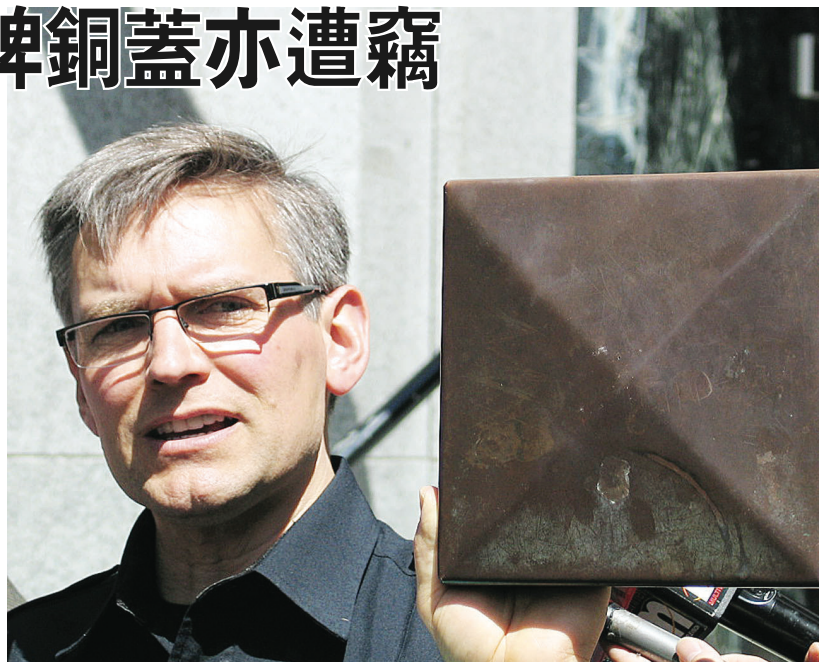

「我們的夢」北京2008 綜藝晚會迎京奧情繫川災

【明報專訊】為迎接即將開幕的2008北京奧運，加拿大中國文化促進會將於7月18日舉行「我們的夢——北京2008」大型綜藝晚會，多名中國知名藝術家及明星應邀表演。主辦單位表示，為了表達海外僑胞「心繫災區，情繫奧運」的情感，晚會的所有收益將會用作賑濟四川地震災民之用。

加拿大中國文化促進會會長李琦表示，溫哥華的海外僑胞雖然屆時不一定能到場目睹鮮艷的五環旗飄揚在北京上空的情景，但也能在「同一世界，同一夢想」理念下，「心繫災區，情繫奧運」，共同迎接全球華人的夢想——2008北京奧運。

京2008」大型綜藝晚會，作為溫哥華華人華僑迎奧運的慶祝活動，並藉此祝願北京奧運取得成功。將參與綜藝晚會表演的嘉賓包括多名中國知名藝術家及明星，包括女高音歌唱家萬山紅、男中音歌唱家孫健及孫禹、影視童星及歌星金銘（小婉君）、青年女歌手任真、青年男歌手湯子星、「北京土著」歌手張伯宏、「金嗓子」女高音虞曉梅，及青年雜技女演員劉婉等。

李琦預料，綜藝晚會接近1,000張票價由38元至128元不等的門票，將可帶來超過1萬元收益，而這筆收益將會用作賑濟四川地震災民之用。李琦又表示，如果公眾反應理想，主辦單位將考慮加開一場表演。公眾可致電604-295-8728查詢晚會詳情。

協辦「我們的夢——北京2008」大型綜藝晚會的多個社區僑團的代表們均認為，北京奧運是全球華人的驕傲，雖然屆時未能親赴北京，但「心繫災區，情繫奧運」。

女皇公園銅牌銅蓋亦遭竊 警尋白色大客貨車

【明報專訊】上周遭竊賊偷走的溫市女皇公園（Queen Elizabeth Park）藝術雕像目前仍未尋回，警方正在尋找一輛白色的大型客貨車，相信與案件有關。竊賊除了偷走笨重的雕像外，還偷走4塊紀念牌以及8個柱子頂蓋，警方呼籲金屬回收商切勿接收這些贓物，公園方面則已經安排24小時保安。