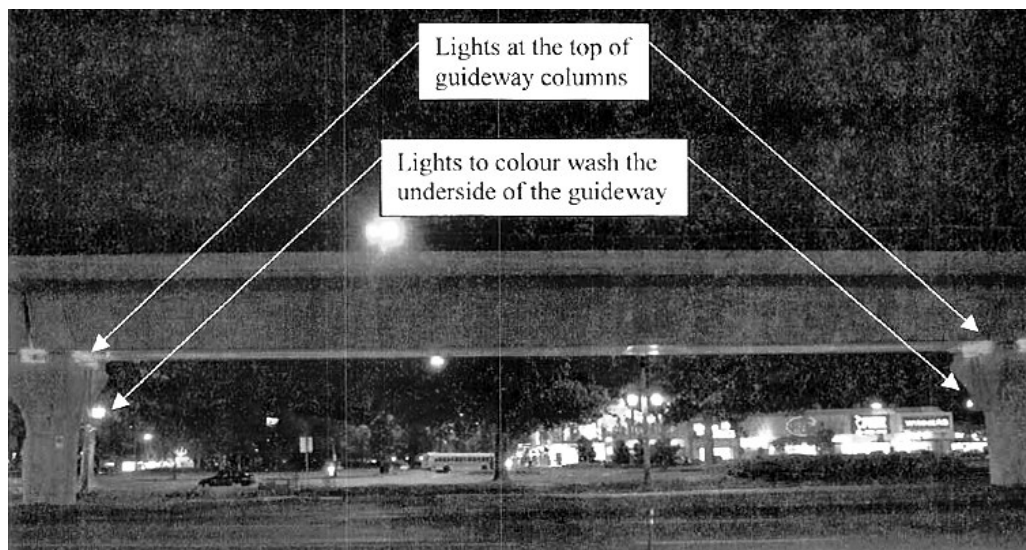

卑詩少兒精神病治療輪候時間長

【明報專訊】一份檢討卑詩兒童及青少年精神健康服務的報告指出，雖然醫護人員普遍對2003年所推行的有關改善計劃表示支持，但投訴服務輪候時間太長仍然存在，報告建議省府要以解決這問題為首要任務。

卑詩省兒童及家庭發展廳在2003年推行《兒童及青少年精神健康計劃》來改善這方面的治療和支援服務，當局推出計劃時指出，有不少研究人員發現本省約有15%，即14萬名兒童及青少年受到精神病的困擾，並導致他們在家庭、學校、朋友或社區生活受到影響。

卑詩省兒童及家庭發展廳長湯克騰(Tom Christensen)表示，雖然報告的結果是正面的，但要承認服務仍有待改善的地方，尤其是在服務輪候時間方面。檢討報告亦指出，在本省部分地區仍未有足夠的服務等。

報告建議，當局要推行更多宣傳精神健康的項目，例如現有的《FRIENDS》，這項目以學校為基礎，幫助兒童面對恐懼和焦慮；現時已有約5萬名第四和第五年級的學生因這項目而受惠。

列市研燈飾蘭士登站

【明報專訊】列治文市公共事務及交通委員會(Public Works and Transportation Committee)本周三將開會，討論是否在加拿大線其中一段設置裝飾燈的計劃。

列治文市府公共事業及交通委員會本周將討論是否在加拿大線其中一段安裝裝飾燈。圖為列市工程部門提交的效果圖。(資料圖片)

根據列治文市政府工程部門在去年年底提交的報告，列治文市議會將在2007年6月時通過第三路(No.3 Rd.)翻新計劃撥款2400萬元，但後來因希望在加拿大線蘭士登站(Lansdowne Station)以北一段安裝特殊效果燈飾，遂要求工程部門對增加的部分展開研究。

工程部門分別在2007年11月、2008年4月及10月三次進行燈光效果試驗，同時徵集公眾意見，分析後認為，在奧德布里奇道(Alderbridge Way)與蘭士登商場入口之間的加拿大線一段，是最適合設置裝飾燈的地段。裝飾燈光的顏色會避免採用紅色、橙色、綠色、黃色，不應有快速閃光效果，不能距離十字路口太近，也不能對路經車輛造成直射效果，避免混淆駕駛者和行人視線，造成交通混亂。報告並提交了裝飾燈的具體位置及效果圖。

報告指，設置裝飾燈估計總耗資約22.8萬元，本來市議會希望能由第三路翻新計劃結餘款中支付，但最新的預算顯示結餘款只有13萬元，並不足夠，因此一旦通過的話，則未來可能仍需尋找其他經費來源。

東北同鄉會餃子宴迎新 數百人將歡聚包餃子

【明報專訊】過新年吃餃子是中國北方人的傳統，加拿大東北同鄉會總會昨日宣布將在牛年大年初六舉辦「東北春節餃子年宴」，預計到時會出現幾百人一起動手包餃子的盛況。

北方有句俗語：「好吃不過餃子」，中國大陸北方慶祝新年，都會全家一起包餃子吃團年飯。東北同鄉會總會會長李琦表示，本地華裔移民眾多，身在加國文化背景不同，農曆春節期間常感無處可去。

從2006年開始，東北同鄉會曾連續幾年邀請會員及其親友聚在一起包餃子過新年，今年打算將規模擴大至整個社區。該會計劃在本月31日晚，在新移民聚集的本那比鐵道鎮的Bonsor Community Centre舉行餃子年宴，每人5元就可進場包餃子，材料費已包括在內。

同鄉總會秘書長焦峙表示已經到該社區中心看過，場地可容納幾百人。到時同鄉會工作人員負責將餡及其他材料送到會場內，參加者自己動手包餃子，像在家鄉一樣熱鬧過新年。

李琦說，當天的餃子餡至少會有豬肉白菜、豬肉芹菜兩種，還備有家常涼菜，都是北方口味。大家吃完餃子，來自天津華夏少兒藝術團的小演員及本地藝術家們將現場表演精彩節目，稍後還有新年舞會