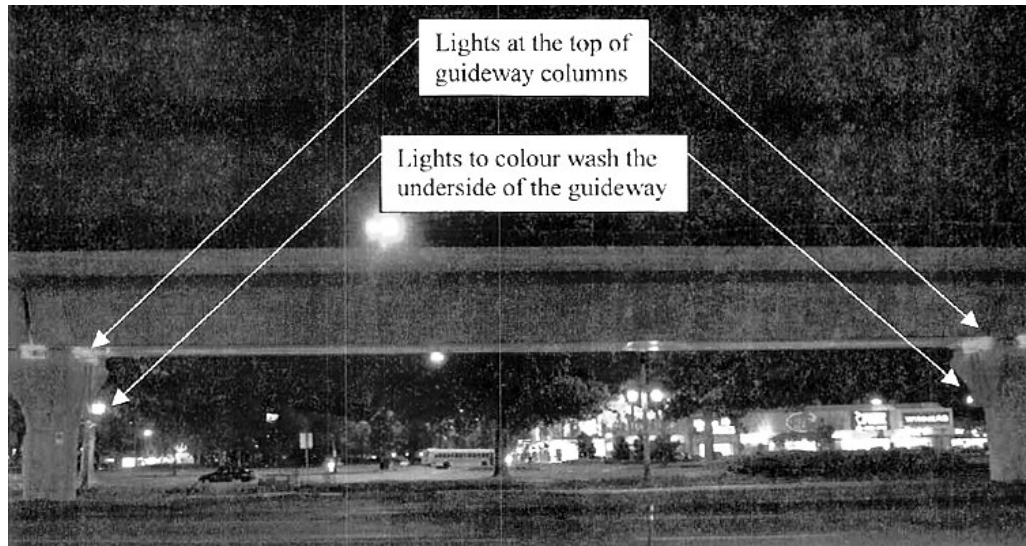

卑詩少兒精神病治療輪候時間長

【明報專訊】一份檢討卑詩兒童及青少年精神健康服務的報告指出，雖然醫護人員普遍對2003年所推行的有關改善計劃表示支持，但投訴服務輪候時間太長仍然存在，報告建議省府要以解決這問題為首要任務。

卑詩省兒童及家庭發展廳在2003年推行《兒童及青少年精神健康計劃》來改善這方面的治療和支援服務，當局推出計劃時指出，有不少研究人員發現本省約有15%，即14萬名兒童及青少年受到精神病的困擾，並導致他們在家庭、學校、朋友或社區生活受到影響。

卑詩省兒童及家庭發展廳長湯克騰(Tom Christensen)表示，雖然報告的結果是正面的，但要承認服務仍有待改善的地方，尤其是在服務輪候時間方面。檢討報告亦指出，在本省部分地區仍未有足夠的服務等。

報告建議，當局要推行更多宣傳精神健康的項目，例如現有的《FRIENDS》，這項目以學校為基礎，幫助兒童面對恐懼和焦慮；現時已有約5萬名第四和第五年級的學生因這項目而受惠。

列市研燈飾蘭士登站

【明報專訊】列治文市公共事務及交通委員會(Public Works and Transportation Committee)本周三將開會，討論是否在加拿大線其中一段設置裝飾燈的計劃。

列治文市府公共事業及交通委員會本周將討論是否在加拿大線其中一段安裝裝飾燈。圖為列市工程部門提交的效果圖。(資料圖片)

根據列治文市政府工程部門在去年年底提交的報告，列治文市議會將在2007年6月時通過第三路(No.3 Rd.)翻新計劃撥款2400萬元，但後來因希望在加拿大線蘭士登站(Lansdowne Station)以北一段安裝特殊效果燈飾，遂要求工程部門對增加的部分展開研究。

工程部門分別在2007年11月、2008年4月及10月三次進行燈光效果試驗，同時徵集公眾意見，分析後認為，在奧德布里奇道(Alderbridge Way)與蘭士登商場入口之間的加拿大線一段，是最適合設置裝飾燈的地段。裝飾燈光的顏色會避免採用紅色、橙色、綠色、黃色，不應有快速閃光效果，不能距離十字路口太近，也不能對路經車輛造成直射效果，避免混淆駕駛者和行人視線，造成交通混亂。報告並提交了裝飾燈的具體位置及效果圖。

報告指，設置裝飾燈估計總耗資約22.8萬元，本來市議會希望能由第三路翻新計劃結餘款中支付，但最新的預算顯示結餘款只有13萬元，並不足夠，因此一旦通過的話，則未來可能仍需尋找其他經費來源。

東北同鄉會餃子宴迎新

數百人將歡聚包餃子

【明報專訊】過新年吃餃子是中國北方人的傳統，加拿大東北同鄉會總會昨日宣布將在牛年大年初六舉辦「東北春節餃子年宴」，預計到時會出現幾百人一起動手包餃子的盛況。

北方有句俗語：「好吃不過餃子」，中國大陸北方慶祝新年，都會全家一起包餃子吃團年飯。東北同鄉會總會會長李琦表示，本地華裔移民眾多，身在加國文化背景不同，農曆春節期間常感無處可去。

從2006年開始，東北同鄉會曾連續幾年邀請會員及其親友聚在一起包餃子過新年，今年打算將規模擴大至整個社區。該會計劃在本月31日晚，在新移民聚集的本那比鐵道鎮的Bonsor Community Centre舉行餃子年宴，每人5元就可進場包餃子，材料費已包括在內。

同鄉總會秘書長焦峙表示已經到該社區中心看過，場地可容納幾百人。到時同鄉會工作人員負責將餡及其他材料送到會場內，參加者自己動手包餃子，像在家鄉一樣熱鬧過新年。

李琦說，當天的餃子餡至少會有豬肉白菜、豬肉芹菜兩種，還備有家常涼菜，都是北方口味。大家吃完餃子，來自天津華夏少兒藝術團的小演員及本地藝術家們將現場表演精彩節目，稍後還有新年舞會