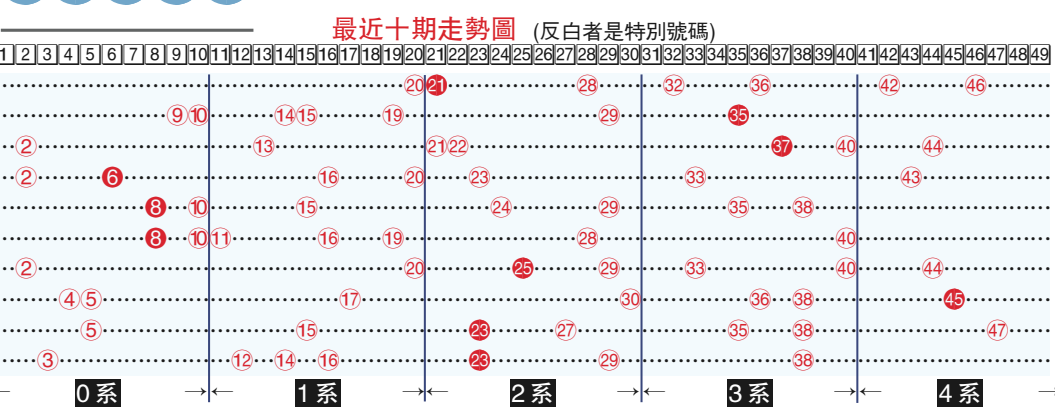

記者會上楊興林及夫人、虞崇貞博士各捐款1萬元，並呼籲社會各界人士積極參加此善舉，獻出自己的愛心。左起：科里根、陳日敏、楊興林、虞崇貞、羅石樂賢及林羅慧琛。（李琦攝）

幹細胞治癌講座

【明報專訊】中信心癌症關懷組11月例會，定於本月20日（星期六）下午2時至4時，假本那比麗晶廣場二樓中信心中心舉辦「周邊血液幹細胞可以『幹』什麼？」醫學講座。講座內容包括：何為周邊血液幹細胞？血液幹細胞來源？如何應用「幹細胞」於癌症治療？及收集過程等；會後設有發問時間。以粵語主講，國語即時傳譯。講者曾郭華化驗師，現為卑詩省兒童醫院免疫化驗室研究及發展主管。查詢請電：604-877-8606。

張大千專題講座

【明報專訊】列治文中國書畫學會定於12月7日（星期二），晚上7時30分舉辦《張大千與潑墨山水畫》專題講座，邀請張俊傑教授主講。張俊傑曾任國立台灣藝術教育館館長、教育部藝術教育委員、國立歷史博物館和國父紀念館研究及評審委員、中國美術協會理事長。地點：列治文圖書館二樓（180-7700 Minoru Gate）查詢：604-278-6671（陳先生）

649 測彩

11月17日攪珠結果，0系開出3，走勢平平；1系開出12、14和16，狀態奇勇，三喜臨門；2系開出29，走勢平穩；3系開出38（再翻紅），狀態下滑；4系交白卷，走勢下沉。特別號碼23（翻紅）。這期頭獎無人中，彩金延至下期；二獎四票中，魁省一票和安省三票，每票彩金九萬一千多元；三獎一百四十二票中，每票彩金約二千一百多元。這期心水號碼貼中14。下期彩金約二千二百萬元。

本期心水選擇
0系走勢平平，選5或9。
1系狀態奇勇，熱起來，選10或18。
2系走勢平穩，可選23和26。
3系狀態下滑，選32和36。
4系走勢下沉，冷選40及43。

最近十期開獎號碼

10月16日	20 28 32 36 42 46	21
10月20日	9 10 14 15 19 29	35
10月23日	2 13 21 22 40 44	37
10月27日	2 16 20 23 33 43	6
10月30日	10 15 24 29 35 38	8
11月3日	10 11 16 19 28 40	8
11月6日	2 20 29 33 40 44	25
11月10日	4 5 17 30 36 38	45
11月13日	5 15 27 35 38 47	23
11月17日	3 12 14 16 29 38	23