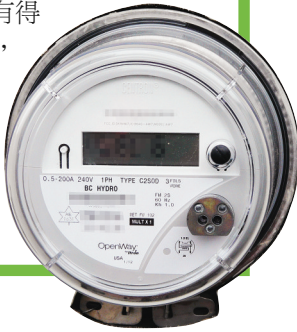

春晚之星

2013「溫哥華春節晚會」中多名表演藝術家昨日公開會面，披露晚會的表演內容，2012年「中國好聲音」歌手王韻壹、2008年京奧開幕閉幕舞蹈編導滕愛民等人均有到場，晚會將於2月9日晚上7時在溫哥華女王劇院（Queen Elizabeth Theatre）舉行。（圖／文：李俊文）

潮州同鄉會潮商會春節聯歡

【明報專訊】加拿大溫哥華潮州同鄉會定於2月15日假珠城大酒樓，舉行慶祝溫哥華潮州同鄉會成立26周年，加拿大潮商會成立二周年春節聯歡晚會，當晚節目表演豐富，即日起接受

報名，歡迎新舊會員、非會員踴躍參加。報名電話：604-721-2370 李慧君，778-895-8138 賴小姐。報名地點：溫哥華潮州同鄉會333 East Hastings Street, Vancouver。

化驗室加薪 勞資續約3年

【明報專訊】卑詩LifeLabs化驗室與卑詩政府及服務僱員工會（BC Government and Service Employees' Union）的談判取得共識。

雙方昨日宣布，同意落實一份為期3年的暫定協議，協議的生效期追溯至去年1月1日，至2014年12月31日。

協議將包括LifeLabs化驗室的700多名員工，其內容指，工會員工可在協議生效日期一次性獲取薪酬的2%金額，然後於本年1月1日、7月1日分別獲得1%加薪，至2014年7月1日再獲2%加薪。

LifeLabs旗下所有的運作機構，包括病人服務中心、化驗及外展服務住戶及長者設施將即時恢復正常運作時間，詳情可至www.lifelabs.com/Lifelabs_BC查詢。

649 1月30日 星期三 中獎號碼

1 14 21 23 29 46 26

特別號碼

幸運寶號碼 65 69 70 78

BC-49 特別號碼

3 15 33 38 42 49 17

中獎號碼以彩票局正式紀錄為準
查詢可瀏覽彩票局網頁：www.bcl.com

12籃 總店: 6600 No. 3 Road, Richmond (Richmond Centre, Tim Hortons正對面) 604-270-7831, 604-270-7851

分店: #110-8231 Cambie Road, Richmond (T & T大統華超市旁) 604-270-1838, 604-279-1864

分店: #101-2048 West 41st, Vancouver (Kerrisdale) 現已開幕 604-261-7838, 604-261-7839

分店: 4556 Kingsway, Burnaby (Willingdon & McKay之間) 現已開幕 604-430-5520, 604-430-5590

網址: www.12baskets.com 營業時間 列治文總店: 9:30AM-6:30PM(七天) 列治文分店: 10:00AM-6:00PM(七天) 溫哥華、本拿比分店: 10:00AM-6:00PM(週一至六, 週日公休)

改善高血糖和高血脂等代謝紊亂
促進糖、蛋白質和脂肪的正常代謝

克糖靈 膠囊 Diab-Care
Premium Herbal
120 Capsules 630mg

發病初期，大多數人都沒有症狀，除非做健康檢查，否則不易發現，病情會隨時間加重，血糖逐漸升高，才會有口渴、飢餓、疲勞、視力模糊、體重減輕或傷口不易癒合等症狀出現。

【功能】
◎防治酮酸症中毒等併發症和心血管、腎臟、眼睛、及神經系統等慢性病症。
◎補中益氣、活血化癥，用於氣陰兩虛、血癥引起的口渴多飢、多尿易飢、體倦乏力、盜汗、面色晦暗、肢體麻木；
◎使代謝功能恢復正常功能，激發胰島素分泌量，平衡血糖值。
◎使代謝功能恢復正常，防止心血管疾病、高血壓和腎功能不全等併發症。

攝護(前列腺)腺肥大治療劑
泌尿道炎、痛風、淨化腎臟、強化代謝機能

攝護寧 液態膠囊
Prost-Guard Saw Palmetto Formula
120 Softgels 900mg

前列腺腺肥大發生於50歲以上男性，初期症狀包括頻尿、排尿時間長、排尿不順，這些現象尤其發生在夜間，使患者睡眠品質受到影響。

【功能】
改善前列腺(攝護腺)肥大、泌尿性疾、痛風、促進腎細胞活化，對尿酸、尿酸、氯化物排泄，改善腎炎、水腫、腰酸，效果明顯。
【作用機轉】
◎**鞣醣**：治療前列腺肥大、排尿困難和膀胱炎。
◎**杜松**：增加尿素量排出，尿道消毒作用。
◎**熊果**：對尿酸、尿道炎的細菌感染有特效。
◎**尋麻**：促進腎臟的淨化代謝，治療痛風(高尿酸血症)。
◎**貓爪**：含生物鹼，能抗炎、抗腫、抗病毒及增加免疫力。

~開闊視野·明亮雙眼·目視千里~

新視明 液態膠囊
Vision Force
120 Softgels 600mg

主要成份是葉黃素、越橘(歐洲藍莓)。
葉黃素：為一種天然的類胡蘿蔔素存在人體的眼睛、皮膚、腦等，來維持這些部位的健康，尤其對眼睛特別重要。

越橘：又稱「歐洲藍莓」，越橘有很深的天然色素，天然色素的主要活性成份為「花青素」(Anthocyanins)。
越橘成熟的紫黑色漿果中，有超過15種的花青素成份，具有微血管的保護，促進眼部的血液循環，並有效抑制破壞眼部細胞的酵素，及保護眼睛細胞。

【功能】
增進視力、保護視網膜、降低白內障、治療視網膜色素病變、夜盲症、飛蚊症，並可治療近視、遠視及老花眼、黃斑退化、青光眼、眼睛乾、澀、疲勞。
【作用機轉】
對於視網膜因為長期的紫外線及光害刺激，造成的老化性黃斑病變，以及眼水晶體老化引起的白內障病變，以及因糖尿病引起的眼病變，皆有明顯改善和保護作用。