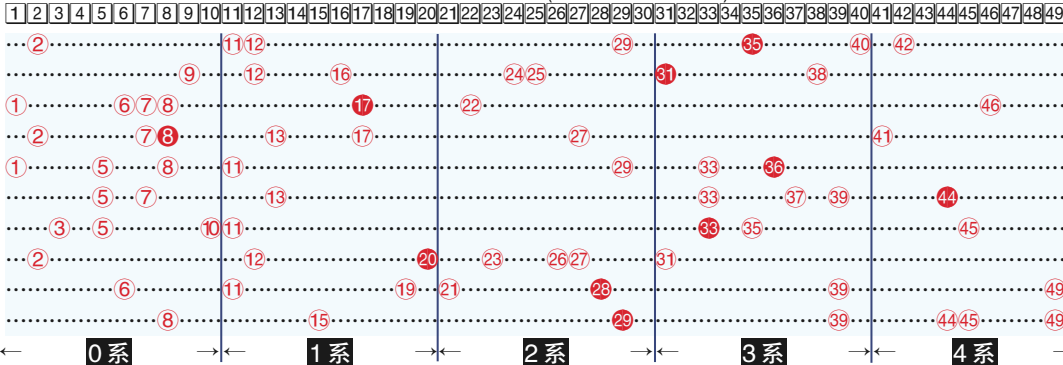

最近十期走勢圖 (反白者是特別號碼)

長青線沿線商戶接搬遷令

【明報專訊】儘管長青線(Evergreen Line)的資金問題仍未解決,令到工程無法展開,但沿線商戶已陸續收到搬遷通知,部分商戶更要在本個月內搬走,有商戶仍就此與有關方面商討賠償問題。

有位於滿地實的商戶表示,他們已收到通知要搬遷「讓路」,部分人對此表示不滿,部分

商戶更指他們要在本月稍後時間搬出。另外亦有商戶不滿省府發放的賠償金額,認為不足讓他們另覓新店,正與有關方面展開談判。

長青線將會貫穿三聯市,但由於資金不足問題,多年來一直未能動工。而各市府早前亦反對透過增加地稅籌集資金,令問題懸而未決,但省府重申長青線可於2013年前通車。

福慧寺供三寶諸天酬佛恩法會

【明報專訊】福慧寺將於本月23日(星期日),上午9時30分至12時,舉行供三寶諸天酬佛恩法會,敬酬年來三寶諸天慈護,歡迎各界信親臨沾香禮佛。

福慧寺地址:5428 College Street, Vancouver。電話:604-430-8115。

Total NATURAL 豐參健康食品 19年信譽保證 Since 1992 又好又便宜! 北美免費專線: 1-888-782-1266

本拿比麗晶廣場店: #2222-4500 Kingsway (麗晶廣場二樓 電動扶梯正面) TEL: 604-432-7769
列治文公眾市場店: #1120-8260 Westminster Hwy. (公眾市場一樓轉角) TEL: 604-248-2268
列治文帝國廣場店: #1325-4540 No. 3 Road (Food Court 靠敘香園入口) TEL: 604-288-5705

同時擁有GMP及加拿大政府認證之NPN保健食品公司

免稅 **抽獎** **來就送** **買再送**

HST 12/14-01/04 免HST

250組 獎品總值 25,000-

來就送 精美紀念品 一份

買再送 買滿100再送 總值25,000- 摸彩券一張

01/05 公開抽獎

抽獎日期: 2011/01/05 中午12:00於本公司本拿比麗晶廣場店公開抽獎

46" LCD TV **GPS** **筆記型電腦** **Wii** **硬碟攝影機** **USB** **現金券** **多功能照相機** **微型攝影機**

*篇幅有限,僅列出部份獎品,獎品明細另見各店現場公告 *圖片僅供參考,抽獎以實物為準,本公司保留贈品變更之權利。

中國,台灣,日本配送到府

ICEWINE冰酒 VQA認證 **堅持品質 藍莓酒**

鷺島典藏 當紅不讓

鷺島酒莊 www.luluslandwinery.com
16880 Westminster Hwy., Richmond, B.C.
Tel: 604-232-9839 Fax: 604-232-9836
info@luluslandwinery.com

2010冬奧中國之家

Lulu Island Winery OPEN DAILY 10:00am-6:30pm www.luluslandwinery.com