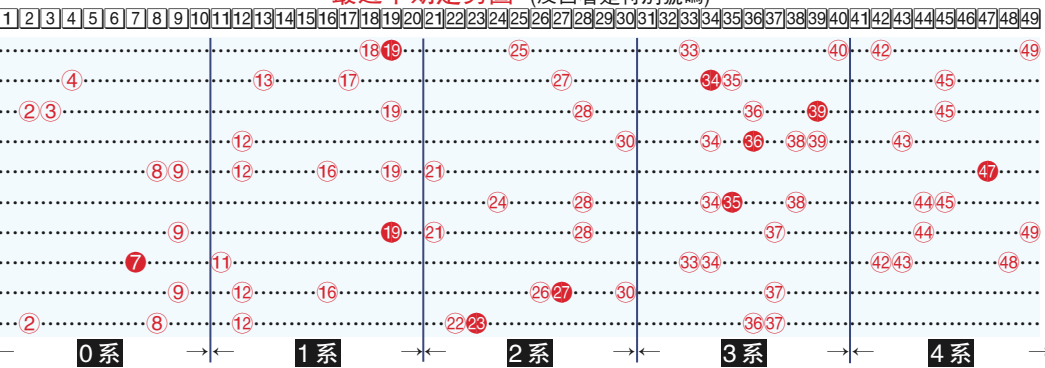

最近十期走勢圖 (反白者是特別號碼)

LOTTO SUPER 7

上頭獎 $25,000,000.00 (1注中)

2獎 $47,734.10 (3注中)

3獎 $1,790.00 (80注中)

最近10期開獎紀錄

26 SEP 08	: 10,15,16,25,29,41,43 · 12
3 OCT 08	: 3,7,9,16,35,41,44 · 46
10 OCT 08	: 2,8,10,16,21,33,46 · 30
17 OCT 08	: 13,14,15,25,36,38,44 · 24
24 OCT 08	: 13,14,25,26,27,35,40 · 17
31 OCT 08	: 7,10,13,14,23,39,41 · 16
7 NOV 08	: 5,7,8,27,42,44,46 · 6
14 NOV 08	: 6,10,18,28,33,35,43 · 17
21 NOV 08	: 1,15,27,38,40,43,44 · 3
28 NOV 08	: 6,9,16,17,27,29,38 · 12