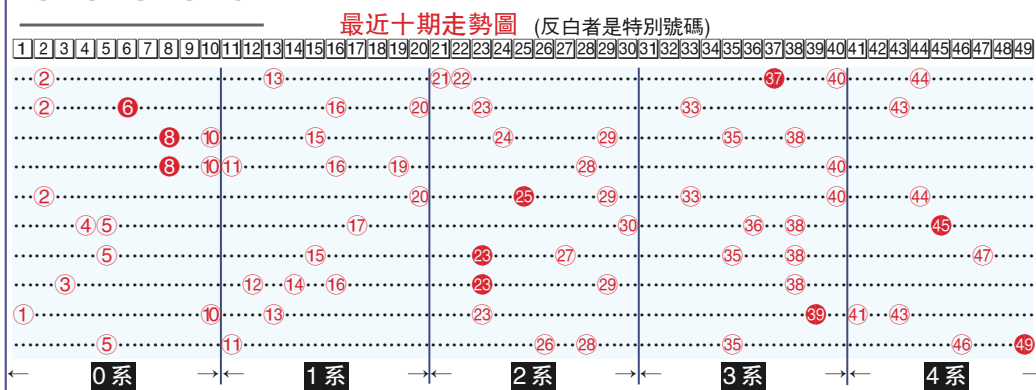

最近10期開獎紀錄

17 Sep 11	2, 5, 6, 43, 46, 47, 48	● 39
24 Sep 11	9, 22, 25, 30, 31, 39, 42	● 19
1 Oct 11	10, 12, 13, 25, 28, 29, 41	● 39
8 Oct 11	3, 4, 5, 8, 13, 22, 33	● 7
15 Oct 11	3, 14, 17, 25, 30, 33, 39	● 3
22 Oct 11	12, 15, 19, 20, 28, 29, 39	● 14
29 Oct 11	2, 6, 21, 26, 28, 33, 47	● 11
5 Nov 11	7, 10, 24, 30, 35, 36, 39	● 3
12 Nov 11	13, 15, 17, 18, 19, 47, 49	● 38
19 Nov 11	4, 13, 25, 29, 36, 40, 48	● 24