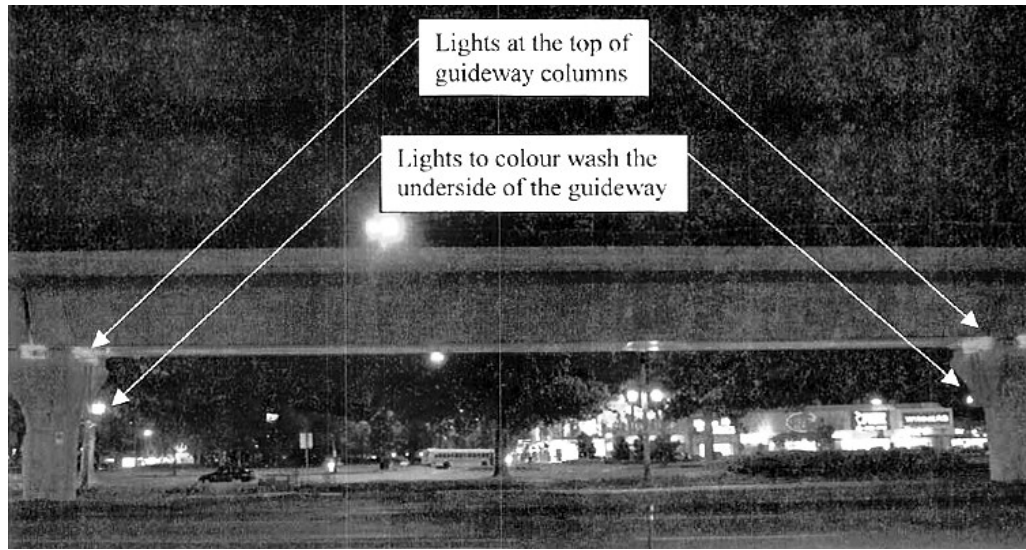

列治文市府公共事業及交通委員會本周將討論是否在加拿大線其中一段安裝裝飾燈。圖為列市工程部門提交的效果圖。(資料圖片)

根據列治文市政府工程部門在去年年底提交的報告，列治文市議會將在2007年6月時通過第三路(No.3 Rd.)翻新計劃撥款2400萬元，但後來因希望在加拿大線蘭士登站(Lansdowne Station)以北一段安裝特殊效果燈飾，遂要求工程部門對增加的部分展開研究。

工程部門分別在2007年11月、2008年4月及10月三次進行燈光效果試驗，同時徵集公眾意見，分析後認為，在奧德布里奇道(Alderbridge Way)與蘭士登商場入口之間的加拿大線一段，是最適合設置裝飾燈的地段。裝飾燈光的顏色會避免採用紅色、橙色、綠色、黃色，不應有快速閃光效果，不能距離十字路口太近，也不能對路經車輛造成直射效果，避免混淆駕駛者和行人視線，造成交通混亂。報告並提交了裝飾燈的具體位置及效果圖。