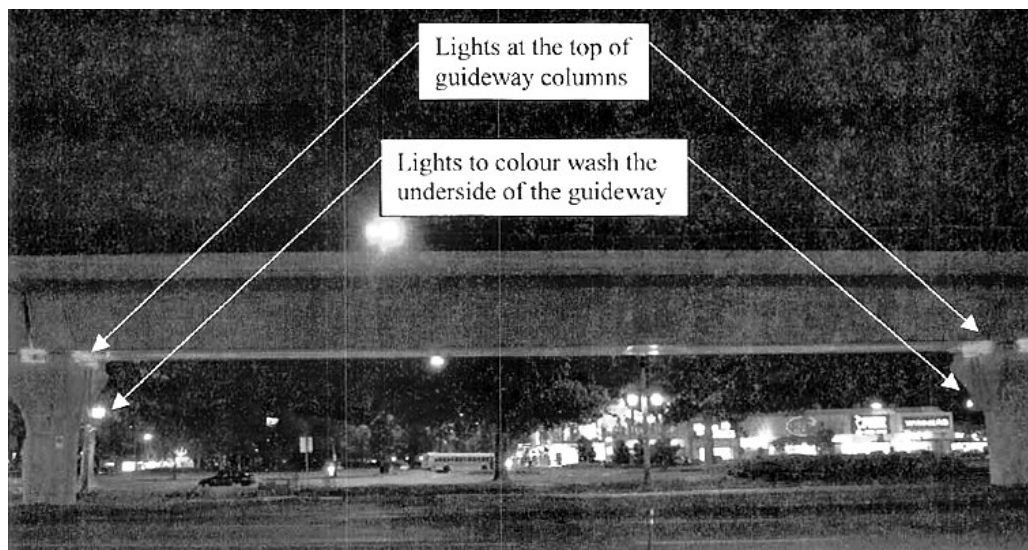

列治文市府公共事業及交通委員會本周將討論是否在加拿大線其中一段安裝裝飾燈。圖為列市工程部門提交的效果圖。(資料圖片)

根據列治文市政府工程部門在去年年底提交的報告，列治文市議會將在2007年6月時通過第三路(No.3 Rd.)翻新計劃撥款2400萬元，但後來因希望在加拿大線蘭士登站(Lansdowne Station)以北一段安裝特殊效果燈飾，遂要求工程部門對增加的部分展開研究。

工程部門分別在2007年11月、2008年4月及10月三次進行燈光效果試驗，同時徵集公眾意見，分析後認為，在奧德布里奇道(Alderbridge Way)與蘭士登商場入口之間的加拿大線一段，是最適合設置裝飾燈的地段。裝飾燈光的顏色會避免採用紅色、橙色、綠色、黃色，不應有快速閃光效果，不能距離十字路口太近，也不能對路經車輛造成直射效果，避免混淆駕駛者和行人視線，造成交通混亂。報告並提交了裝飾燈的具體位置及效果圖。