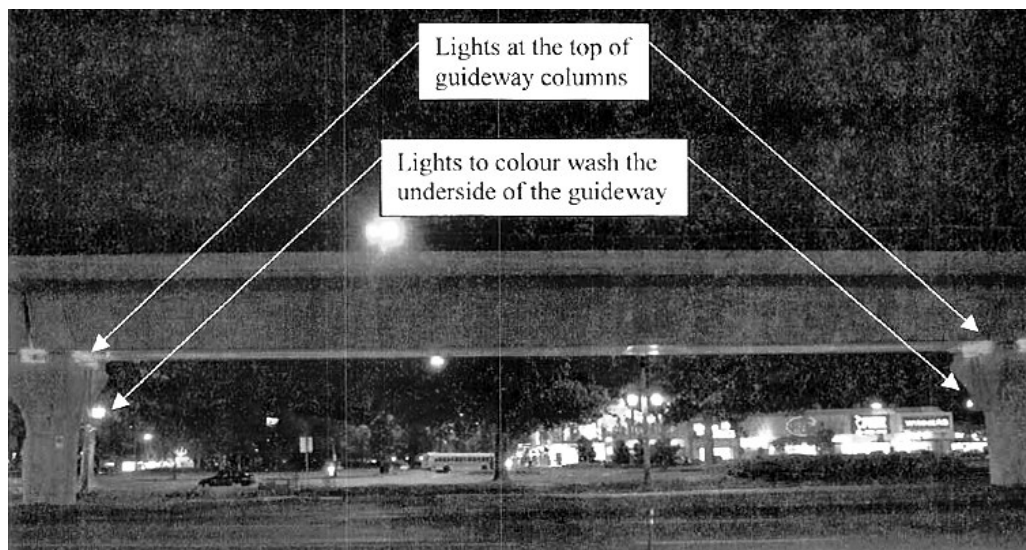

列治文市府公共事業及交通委員會本周將討論是否在加拿大線其中一段安裝裝飾燈。圖為列市工程部門提交的效果圖。(資料圖片)

根據列治文市政府工程部門在去年年底提交的報告，列治文市議會在今年6月時通過第三路(No.3 Rd.)翻新計劃撥款2400萬元，但後來因希望在加拿大線蘭士登站(Lansdowne Station)以北一段安裝特殊效果燈飾，遂要求工程部門對增加的部分展開研究。

工程部門分別在2007年11月、2008年4月及10月三次進行燈光效果試驗，同時徵集公眾意見，分析後認為，在奧德布里奇道(Alderbridge Way)與蘭士登商場入口之間的加拿大線一段，是最適合設置裝飾燈的地段。裝飾燈光的顏色會避免採用紅色、橙色、綠色、黃色，不應有快速閃光效果，不能距離十字路口太近，也不能對路經車輛造成直射效果，避免混淆駕駛者和行人視線，造成交通混亂。報告並提交了裝飾燈的具體位置及效果圖。