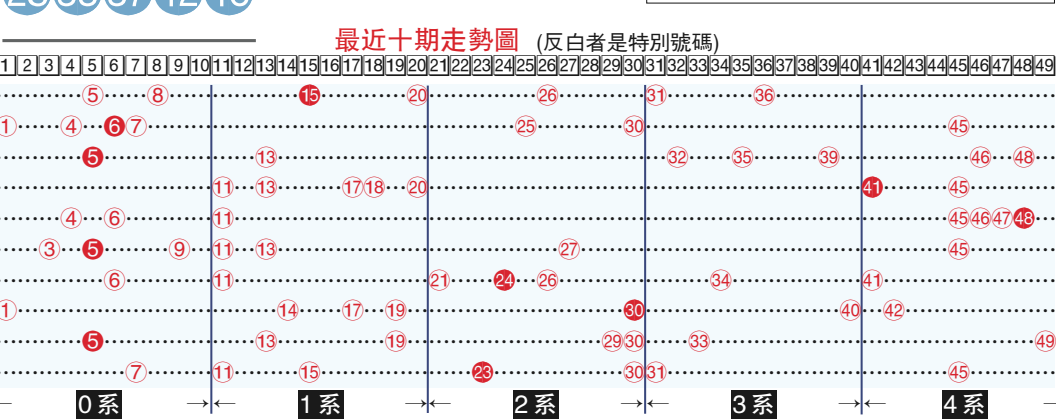

大溫地區天氣預測

今天：陰間雨 14-18°C
9/29 (三)：晴 11-18°C
9/30 (四)：晴 12-20°C
10/1 (五)：晴 13-20°C

世界部分城市天氣預測

城市	溫度(°C)	概況
卡加利	4-21	晴間雲
愛蒙頓	4-17	雨
溫尼辟	13-19	晴
多倫多	11-17	雨
渥太華	13-21	雨
滿地可	14-22	雷暴
三藩市	17-29	晴
洛杉磯	17-31	晴間雲
紐約	16-24	雷暴
香港	25-29	晴間雨
台北	23-28	雨
北京	8-22	晴
上海	19-21	晴間雨
廣州	25-33	陰間雨
新加坡	25-31	陰間雨
東京	20-26	晴間雲
悉尼	10-18	晴間雲
倫敦	7-15	晴間雨

喜訊：葡萄季節已來臨!

我們選用真正的加州葡萄或純葡萄汁，通過完整的發酵過程，釀造出與眾不同的送禮自用佳品——靚紅酒，優質冰酒

我們不用人工添加糖及少量葡萄皮配對而成的 Wine Kit!

您要的是以真正自身經驗釀造的優質手工靚紅酒、優質冰酒嗎？

CHATEAU VINO 就是您的專屬佳釀出產處。

新客戶獲免費酒瓶供應

由具有27年釀酒經驗，榮獲1981、1983年歐洲釀酒金牌得主 KIRA 主理

店內華語服務

CHATEAU VINO 歐洲釀酒坊

TEL: 604 439 8483
6340 KINGSWAY@GILLEY, BURNABY, B.C. V5E 1C5
www.chateauvino.com

NOTICE TO CREDITORS AND OTHERS

NOTICE is hereby given that Creditors and others having claims against the Estate of Po Chuen HO, Deceased, who died on August 23, 2009, are hereby required to send their claims to Peter Li and Company, Counsel for the Executrix, at #110, 4400 Hazelbridge Way, Richmond, British Columbia V6X 3R8, on or before the 15th day of November, 2010, after which date the Executrix will distribute the said Estate among the parties entitled thereto, having regard to the claims of which she has notice.

NOTICE TO CREDITORS AND OTHERS

NOTICE is hereby given that Creditors and others having claims against the Estate of Yin King TSE, Deceased, who died on February 7, 2010, are hereby required to send their claims to Peter Li and Company, Counsel for the Administratrix, at #110, 4400 Hazelbridge Way, Richmond, British Columbia V6X 3R8, on or before the 15th day of November, 2010, after which date the Administratrix will distribute the said Estate among the parties entitled thereto, having regard to the claims of which she has notice.

暖爐及通風管清理 50% OFF (NO GST)

清潔 · 檢測 · 修理各型號暖爐

全套檢查及安全測試包括：

- 抹油
- 清理15個風口
- 更換隔塵網
- 一氧化碳(毒氣) 原價$198 測試
- 熱水爐清潔 特價$79
- 乾衣機風口清潔

維修七折 憑券再減$25

Save On 604-717-4433
Furnace and Duct Cleaning Ltd. 保證滿意 (一年保證)

NOTICE TO CREDITORS AND OTHERS

NOTICE is hereby given that Creditors and others having claims against the Estate of Wan Yu TSE, Deceased, who died on May 9, 2010, are hereby required to send their claims to Peter Li and Company, Counsel for the Administrator, at #110, 4400 Hazelbridge Way, Richmond, British Columbia V6X 3R8, on or before the 15th day of November, 2010, after which date the Administrator will distribute the said Estate among the parties entitled thereto, having regard to the claims of which he has notice.