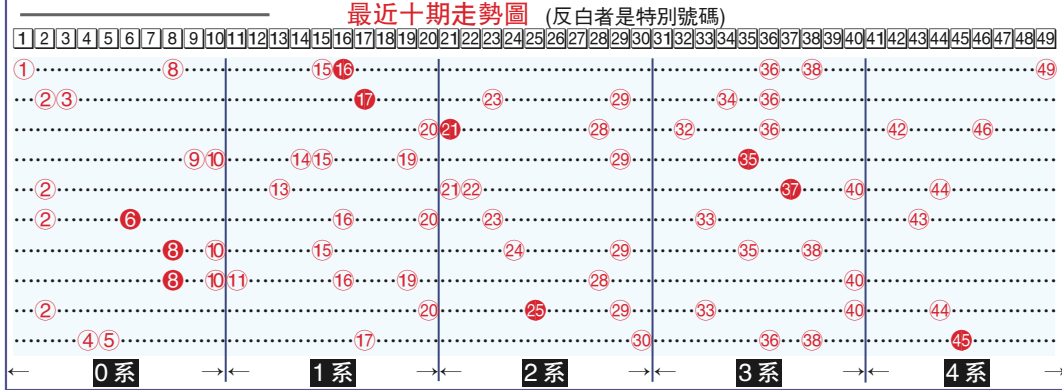

最近十期走勢圖 (反白者是特別號碼)

Lotto Max

上期頭獎: 16,000,000.00 (0注中)

2獎: 185,426.60 (2注中)

3獎: 5,374.70 (69注中)

最近10期開獎紀錄

3 Sep 10	12,17,27,28,31,36,48	③ 37
10 Sep 10	4,17,27,32,34,39,47	③ 13
17 Sep 10	2, 5, 6,43,46,47,48	③ 39
24 Sep 10	9,22,25,30,31,39,42	③ 19
1 Oct 10	10,12,13,25,28,29,41	③ 39
8 Oct 10	3, 4, 5, 8,13,22,33	③ 32
15 Oct 10	3,14,17,25,30,33,39	③ 14
22 Oct 10	12,15,19,20,28,29,39	③ 14
29 Oct 10	2, 6,21,26,28,33,47	③ 11
5 Oct 10	7,10,24,30,35,36,39	③ 3