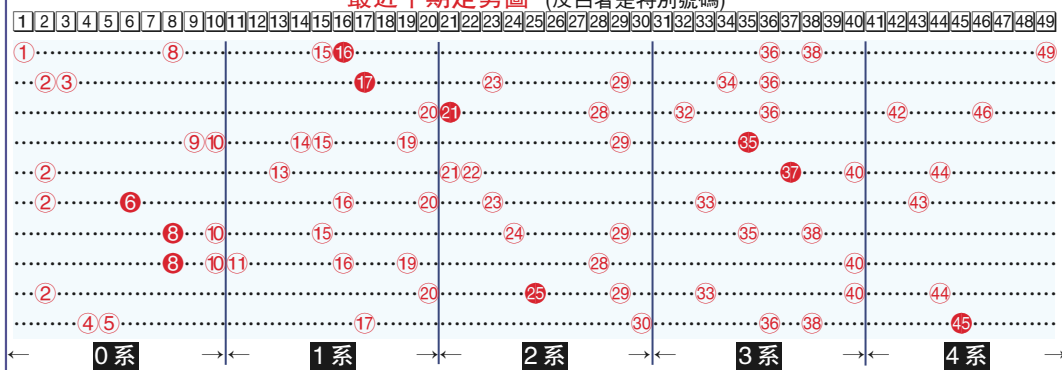

最近十期走勢圖 (反白者是特別號碼)