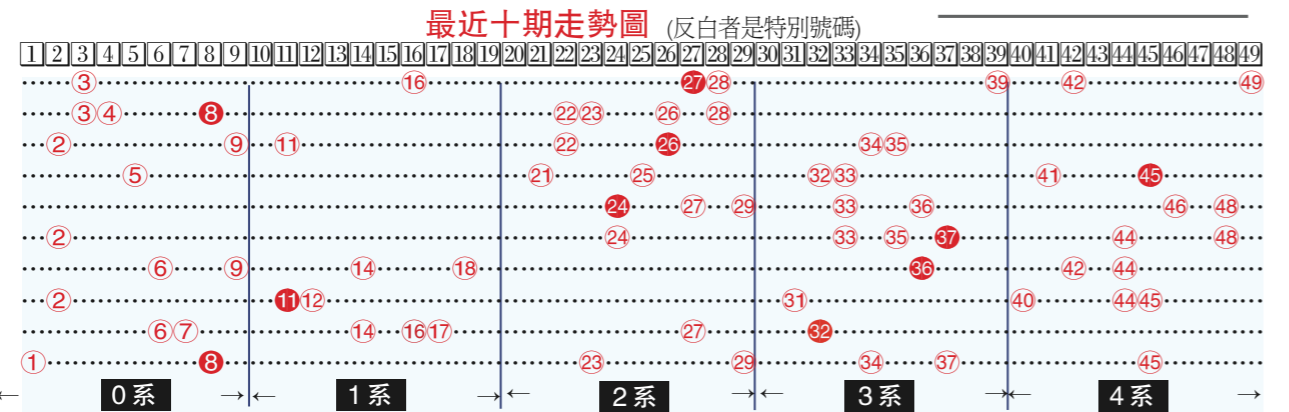

皇族 ROYAL FAMILY 品質的堅持，創新的美味

皇族在休閒食品市場上屹立不搖，新鮮的食材、精緻的口感、千情萬種的風味，帶有濃厚情感的，就是皇族最原始的美味、最顯著的特色。

皇族食品關心消費者的健康，堅持的食品安全政策「重視安全、組織健全、品質至上、優質文化、追求健康」為信念，在2007年5月正式通過ISO22000及HACCP (Hazard analysis critical control point 食品危害分析重要管制點) 食品安全系統的實施，使消費者可以同時享受美食，健康也無負擔。

我們希望讓您的品嚐的每一口，都難以忘懷！

Mochi-Choco 水蜜桃巧克力0餅

加拿大總代理：
溫哥華標叔貿易有限公司 BBC Trading Co., Ltd.
Richmond B. C. V6V 1Z8 Tel: 604-207-8930

上週頭獎 500,000.00 (0注中)

2獎 37,630.00 (4注中)

3獎 1,672.40 (90注中)

最近10期開獎紀錄

18 APR 08	2, 9, 10, 12, 18, 43, 47	03
25 APR 08	5, 15, 23, 28, 31, 33, 42	06
2 MAY 08	4, 11, 20, 25, 32, 40, 43	23
9 MAY 08	3, 14, 25, 35, 36, 38, 43	32
16 MAY 08	10, 14, 15, 34, 40, 43, 45	28
23 MAY 08	6, 14, 15, 27, 29, 34, 39	25
30 MAY 08	16, 24, 30, 32, 34, 37, 40	05
6 JUNE 08	3, 7, 29, 32, 39, 43, 45	04
13 JUNE 08	1, 10, 15, 24, 26, 33, 42	34
20 JUNE 08	7, 11, 26, 33, 34, 40, 46	25

最近10期號碼開獎圖勢

1	2	3	4	5	6	7	8	9	10	11	12	13	14	15	16	17	18	19	20	21	22	23	24	25	26	27	28	29	30	31	32	33	34	35	36	37	38	39	40	41	42	43	44	45	46	47	48	49		
0	0	0	0	0	0	0	0	0	0	0	0	0	0	0	0	0	0	0	0	0	0	0	0	0	0	0	0	0	0	0	0	0	0	0	0	0	0	0	0	0	0	0	0	0	0	0	0	0	0	0

熱門號碼

15 32 34 40 43

冷門號碼

5 9 23 27 47

對子號碼

5-9 23-27 31-34 41-47

本期形勢

6月27日的七合彩預測如下：1至9之間冷門7出線，對上期看好的冷門5和9有利；10至19之間上期看好11和14中11出線，說明走勢沒有偏離大方向，13和14成為這期的目標；20至29之間23和27又被25和26擠出局，前一期它們是讓位於24和26的，還好走勢依舊在它們中間的號碼走動，繼續看好23到27之間的號碼；30至39之間上期提出追捧31至34之間的號碼，果然33和34一起連莊，所以這期的策略不變；40之後40和46出線，40在趕超旺門43，在這兩個號碼之間的號碼加上邊門47有機會受益。

旺門號碼

34 43

盲門號碼

8 13 17 19 21 22 41 44

最近五期走勢

23 May	11 21 31 41	1 11 21 31 41	1 11 21 31 41	1 11 21 31 41	1 11 21 31 41
30 May	12 22 32 42	2 12 22 32 42	2 12 22 32 42	2 12 22 32 42	2 12 22 32 42
6 June	13 23 33 43	3 13 23 33 43	3 13 23 33 43	3 13 23 33 43	3 13 23 33 43
13 June	14 24 34 44	4 14 24 34 44	4 14 24 34 44	4 14 24 34 44	4 14 24 34 44
20 June	15 25 35 45	5 15 25 35 45	5 15 25 35 45	5 15 25 35 45	5 15 25 35 45