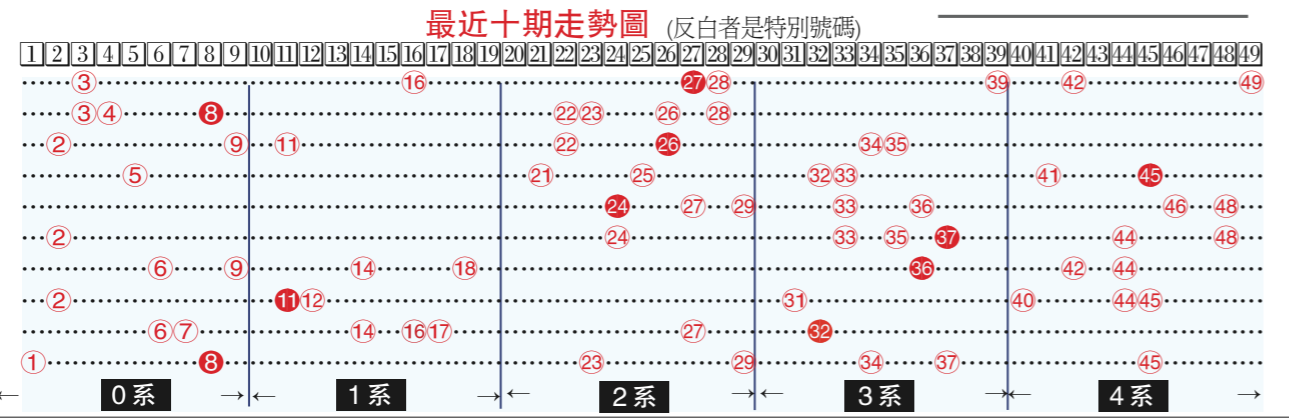

皇族 ROYAL FAMILY

品質的堅持，創新的美味

皇族在休閒食品市場上屹立不搖，新鮮的食材、精緻的口感、千情萬種的風味，帶有濃厚情感的，就是皇族最原始的美味、最顯著的特色。

皇族食品關心消費者的健康，堅持的食品安全政策「重視安全、組織健全、品質至上、優質文化、追求健康」為信念，在2007年5月正式通過ISO22000及HACCP (Hazard analysis critical control point食品危害分析重要管制點)食品系統實施的實施，使消費者可以同時享受美食，健康也無負擔。

我們希望讓您的每一口，都難以忘懷！

台灣美味 創新獨特 千情萬種 難以忘懷

加拿大總代理：
溫哥華標叔貿易有限公司 BBC Trading Co., Ltd.
Richmond B. C. V6V 1Z8 Tel: 604-207-8930

LOTTO SUPER 7

頭獎 500,000.00 (0注中)

2獎 37,630.00 (4注中)

3獎 1,672.40 (90注中)

最近10期開獎紀錄

18 APR 08	2, 9, 10, 12, 18, 43, 47	03
25 APR 08	5, 15, 23, 28, 31, 33, 42	06
2 MAY 08	4, 11, 20, 25, 32, 40, 43	23
9 MAY 08	3, 14, 25, 35, 36, 38, 43	32
16 MAY 08	10, 14, 15, 34, 40, 43, 45	28
23 MAY 08	6, 14, 15, 27, 29, 34, 39	25
30 MAY 08	16, 24, 30, 32, 34, 37, 40	05
6 JUNE 08	3, 7, 29, 32, 39, 43, 45	04
13 JUNE 08	1, 10, 15, 24, 26, 33, 42	34
20 JUNE 08	7, 11, 26, 33, 34, 40, 46	25

最近10期號碼開獎圖勢

1	2	3	4	5	6	7	8	9	10	11	12	13	14	15	16	17	18	19	20	21	22	23	24	25	26	27	28	29	30	31	32	33	34	35	36	37	38	39	40	41	42	43	44	45	46	47			
0	0	0	0	0	0	0	0	0	0	0	0	0	0	0	0	0	0	0	0	0	0	0	0	0	0	0	0	0	0	0	0	0	0	0	0	0	0	0	0	0	0	0	0	0	0	0	0	0	0

熱門號碼

15 32 34 40 43

冷門號碼

5 9 23 27 47

對子號碼

5-9 23-27 31-34 41-47

本期形勢

6月27日的七合彩預測如下：1至9之間冷門7出線，對上期看好的冷門5和9有利；10至19之間上期看好11和14中11出線，說明走勢沒有偏離大方向，13和14成為這期的目標；20至29之間23和27又被25和26擠出，前一期它們是讓位於24和26的，還好走勢依舊在它們中間的號碼走動，繼續看好23到27之間的號碼；30至39之間上期提出追捧31至34之間的號碼，果然33和34一起連莊，所以這期的策略不變；40之後40和46出線，40在超越旺門43，在這兩個號碼之間的號碼加上邊門47有機會受益。

旺門號碼

34 43

盲門號碼

8 13 17 19 21 22 41 44

最近五期走勢

23 May	1 11 21 31 41	1 11 21 31 41	1 11 21 31 41	1 11 21 31 41	1 11 21 31 41
30 May	2 12 22 32 42	2 12 22 32 42	2 12 22 32 42	2 12 22 32 42	2 12 22 32 42
6 June	3 13 23 33 43	3 13 23 33 43	3 13 23 33 43	3 13 23 33 43	3 13 23 33 43
13 June	4 14 24 34 44	4 14 24 34 44	4 14 24 34 44	4 14 24 34 44	4 14 24 34 44
20 June	5 15 25 35 45	5 15 25 35 45	5 15 25 35 45	5 15 25 35 45	5 15 25 35 45