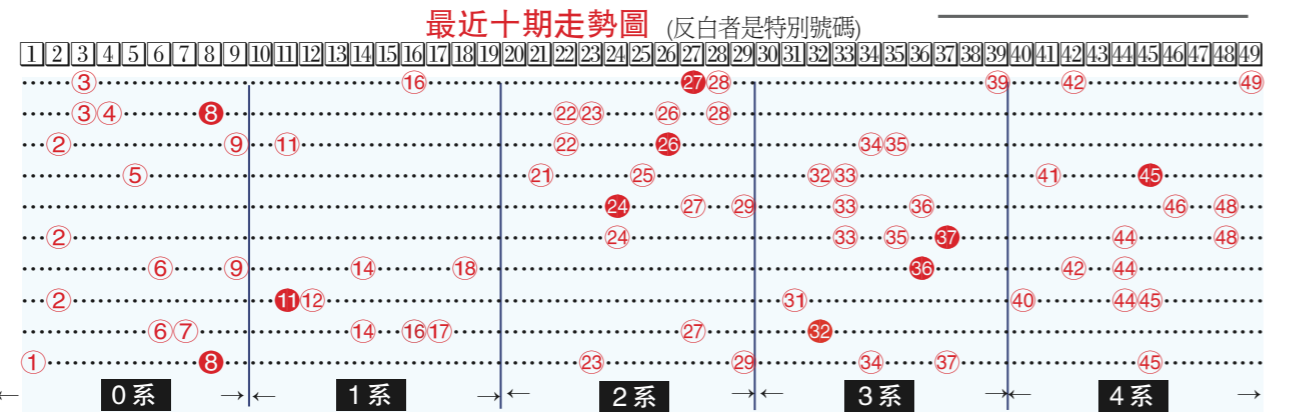

本期心水選擇

3 7 11 18 25
28 31 39 44 49

皇族 ROYAL FAMILY

品質的堅持，創新的美味

皇族在休閒食品市場上屹立不搖，新鮮的食材、精緻的口感、千情萬種的風味，帶有濃厚情感的，就是皇族最原始的美味、最顯著的特色。

皇族食品關心消費者的健康，堅持的食品安全政策「重視安全、組織健全、品質至上、優質文化、追求健康」為信念，在2007年5月正式通過ISO22000及HACCP (Hazard analysis critical control point 食品危害分析重要管制點) 食品安全系統的實施，使消費者可以同時享受美食，健康也無負擔。