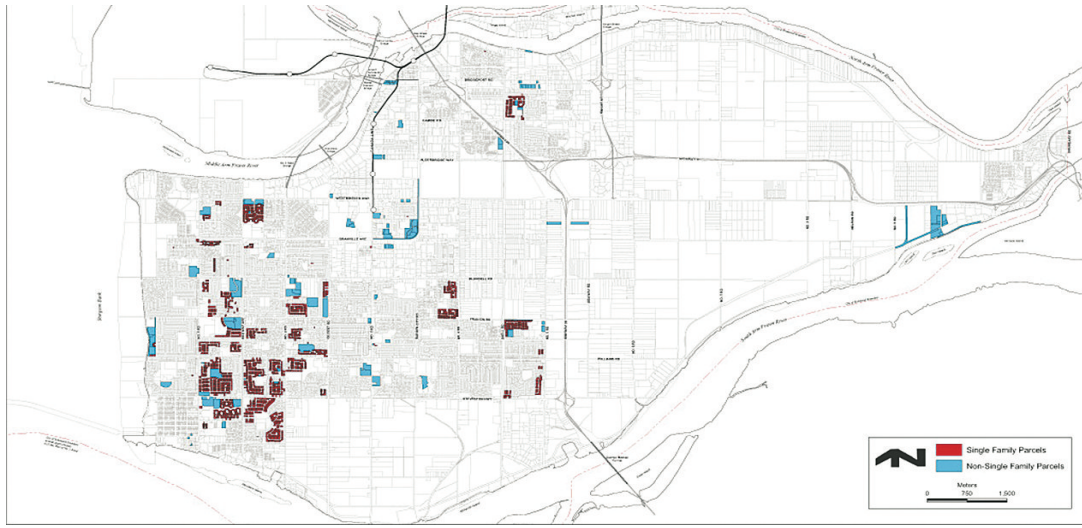

終止 93 用地合約 列市圖減怪獸屋

【明報專訊】列治文市議會9月就市內「怪獸屋」問題修改附例，將獨立屋的樓宇高度上限由以往的10.5米降至9米，但受影響的房屋只限於市政府管理範圍的土地內。而根據列市政府的資料，目前共有5,200間房屋其實是受省府的「土地用途合約」(LUCs)規範，涉及93項合約，所以這些土地並不受市政府早前通過的新附例影響。列市政府日前建議提早終止這93份合約，並以新附例代替，期望能夠將全市的房屋建築高度規定一體化，減少「怪獸屋」的出現。

逾5000間屬於LUC的獨立屋及其他物業分佈圖，大多集中在列市西區住宅區。(列市府網站)

列市政府表示，LUCs是在上世紀70年代由當時的省政府與業主簽訂，多年來都沒有更改。去年省政府修訂「地方政府法」(Local Government Act)，容許各市政府在2024年6月30日前提早結束LUCs，改以市府沿用的附例代替。

LUCs將會取消，改由市府新附例監管，即房屋高度不能超過9米，變相限制了房屋的層數最多為兩層。

若通過 5200 間房屋受影響

列市政府又表示，省政府通過終止LUCs時，並沒有提及任何的賠償方案，而就算市政府通過動議也不是即時生效，而是會給予業主一

年的過渡期。不滿的業主可以在議案生效後的6個月內，向市府分岐調解局(Board of Variance)申訴，局方有權將過渡期延長，最長至2024年6月30日。

市政府將於下月24日就提早終止LUCs的動議召開公聽會，並且會在下月5日在市政大樓舉辦說明會，向市民講解動議內容，時間是下午4時至晚上8時。

設立小生意須知講座

【明報專訊】MOSAIC本那比移民服務機構定於10月19日上午10時至中午，在本那比公共圖書館Tommy Douglas分館，舉辦如何「如何設立小生意」講座(中文翻譯)，介紹開展小生意的步驟、如何編寫計劃書、商業登記、銀行借貸計劃。地點：7311 Kingsway。

另於同日上午10時至中午，舉辦長者健康生活講座「中風」，地點：5902 Kingsway。上述活動報名請電604-438-8214。

溫市圖書館英語會話圈

【明報專訊】溫哥華公共圖書館定於10月27日(周二)晚上6時至7時半，舉辦免費英語會話圈活動，讓民衆在認識新朋友的同时，練習英語會話，適合中等程度英語學習者。查詢及報名請電604-665-3978，地點：Marpole分館，8386 Granville Street。

逛超市認識營養標籤

【明報專訊】中僑本那比安頓服務將於10月27日下午1時至2時半，舉辦免費英語(國語翻譯)活動「加拿大的健康生活-與營養師一起逛超級市場」，將在專業營養師帶領下，認識營養標籤，於超市內學習如何選擇健康食物。地點：200-7155 Kingsway, Burnaby，查詢報名請電604-430-1899。

入院醫療知多少簡介

【明報專訊】溫哥華華人宣道會男人時空定於10月19日晚上6時15分至8時半，舉辦入院醫療知多少講座，由Emmie Tse主講，查詢請電604-874-7612。

陳氏家族捐 65 萬 設臨終醫療諮詢機構

【明報專訊】卑詩省府昨日撥款25萬元，擴大省內37間居家護理設施的臨終居家護理服務。香港知名鱷魚恤創辦人陳氏家族同時捐出65萬元善款，成立一間為病人量身訂製臨終醫療計劃的醫療諮詢服務機構。