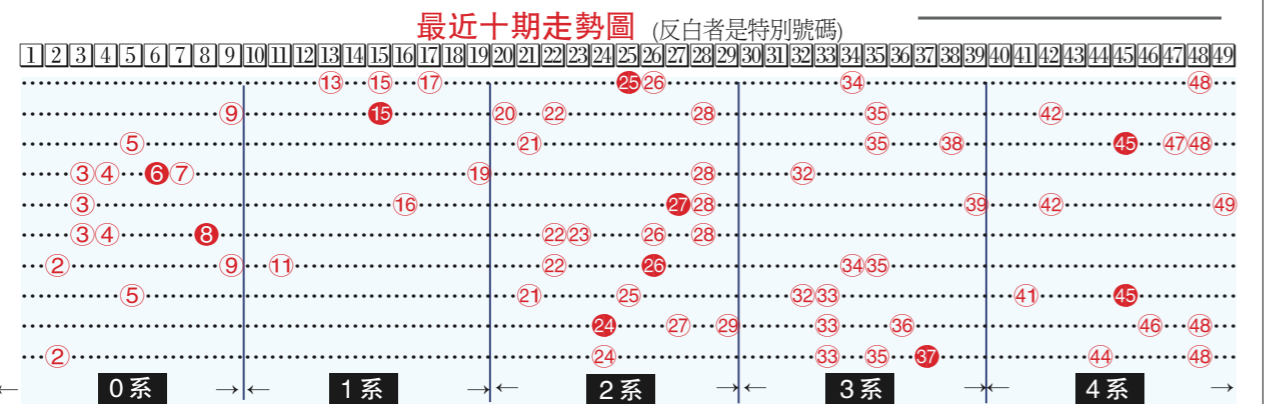

●台灣大學溫哥華校友會舉辦夏季戶外BBQ活動，定於本月21日(星期六)上午11時在 Belcarra Regional Park 舉行，聯絡電話：604-436-9597 楊春華，604-541-8783 黃羽秀。

最近十期開獎號碼

5月10日	13 15 17 26 34 48	25
5月10日	9 20 22 28 35 42	15
5月17日	5 21 35 38 47 48	45
5月21日	3 4 7 19 28 32	6
5月24日	3 16 28 39 42 49	27
5月28日	3 4 22 23 26 28	8
5月31日	2 9 11 22 34 35	26
6月4日	5 21 25 32 33 41	45
6月7日	27 29 33 36 46 48	24
6月11日	2 24 33 35 44 48	37

649 測彩

0系走勢回升，可選4或7。
1系狀態奇劣，冷選13或15。
2系走勢平平，可選27或29。
3系狀態仍不俗，選34或38。
4系走勢可人，可選41或45。

本期心水選擇

4 7 13 15 27
29 34 38 41 45

大溫地區天氣預測

今天	6/14(六)	6/15(日)	6/16(一)	6/17(二)
多雲 13-18°C	陰間晴 13-19°C	陰間晴 12-20°C	晴 12-21°C	晴間陰 10-17°C