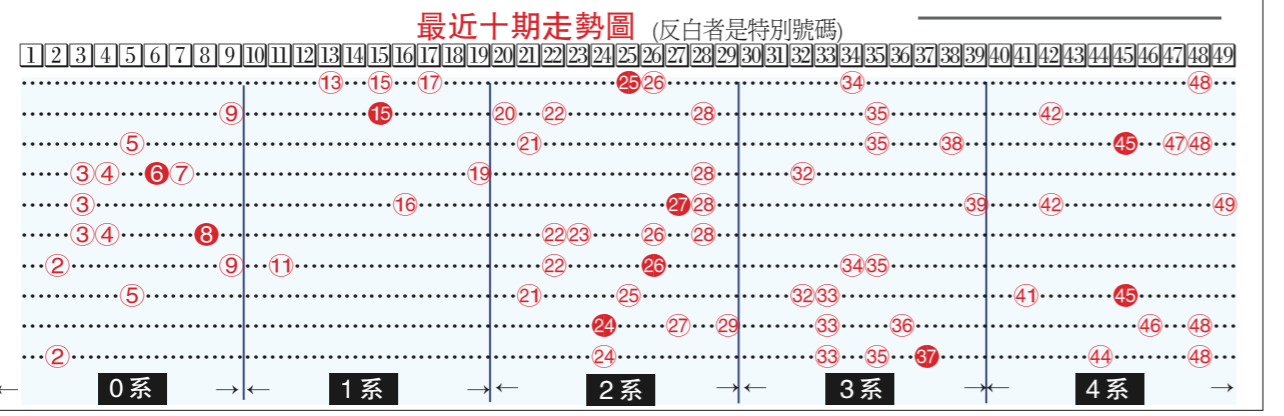

●台灣大學溫哥華校友會舉辦夏季戶外 BBQ 活動，定於本月21日 (星期六) 上午11時在 Belcarra Regional Park 舉行，聯絡電話：604-436-9597 楊春華，604-541-8783 黃羽秀。

最近十期開獎號碼

5月10日	13 15 17 26 34 48	• 25
5月10日	9 20 22 28 35 42	• 15
5月17日	5 21 35 38 47 48	• 45
5月21日	3 4 7 19 28 32	• 6
5月24日	3 16 28 39 42 49	• 27
5月28日	3 4 22 23 26 28	• 8
5月31日	2 9 11 22 34 35	• 26
6月4日	5 21 25 32 33 41	• 45
6月7日	27 29 33 36 46 48	• 24
6月11日	2 24 33 35 44 48	• 37

649 測彩

0系走勢回升，可選4或7。  
 1系狀態奇劣，冷選13或15。  
 2系走勢平平，可選27或29。  
 3系狀態仍不俗，選34或38。  
 4系走勢可人，可選41或45。

本期心水選擇

4 7 13 15 27  
 29 34 38 41 45

大溫地區天氣預測

今天	6/14(六)	6/15(日)	6/16(一)	6/17(二)
多雲 13-18°C	陰間晴 13-19°C	陰間晴 12-20°C	晴 12-21°C	晴間陰 10-17°C