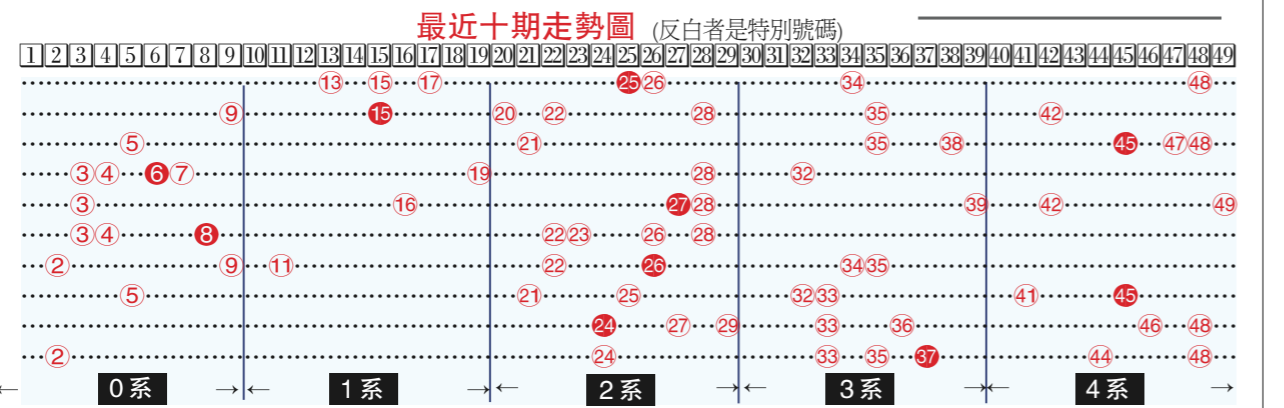

大溫地區天氣預測

今天	6/14(六)	6/15(日)	6/16(一)	6/17(二)
多雲 13-18°C	陰間晴 13-19°C	陰間晴 12-20°C	晴 12-21°C	晴間陰 10-17°C

世界部分城市天氣預測

城市	溫度(°C)	概況	城市	溫度(°C)	概況
卡加利	6-16	晴間陰	香港	24-28	密雲
愛蒙頓	9-18	陰間晴	台北	24-32	雷暴
溫尼辟	10-15	多雲間雨	北京	20-30	雷暴
多倫多	19-31	陰間晴	上海	22-27	多雲
渥太華	19-31	晴	廣州	25-29	雷暴
滿地可	19-26	晴	新加坡	25-32	雷暴
三藩市	13-27	晴	東京	18-27	晴
洛杉磯	16-26	多雲	悉尼	12-19	晴
紐約	17-29	晴	倫敦	8-17	驟雨

LOTTTO SUPER 7

上期派彩
頭獎 2,746,226.00 (0注中)
2獎 62,699.20 (3注中)
3獎 1,791.40 (105注中)

最近10期號碼開獎圖勢

28 MAR 08	9, 11, 25, 31, 34, 38, 42	28
4 APR 08	8, 15, 25, 27, 31, 37, 43	19
11 APR 08	5, 9, 11, 22, 27, 41, 46	7
18 APR 08	2, 9, 10, 12, 18, 43, 47	3
25 APR 08	5, 15, 23, 28, 31, 33, 42	6
2 MAY 08	4, 11, 20, 25, 32, 40, 43	23
9 MAY 08	3, 14, 25, 35, 36, 38, 43	32
16 MAY 08	10, 14, 15, 34, 40, 43, 45	28
23 MAY 08	6, 14, 15, 27, 29, 34, 39	25
30 MAY 08	16, 24, 30, 32, 34, 37, 40	5

熱門號碼

14 15 25 34 43

冷門號碼

7 18 23 27 41

對子號碼

4-7 23-27 31-33 41-43

本期形勢

6月6日的七合彩預測如下：1至9之間號碼5緊跟冷門6之後出線，邊門失去機會，出線的優先次序確是先中間後邊門，4、6和7排在1、9之前；10至19之間邊門，首門16單獨出線，走勢是不是易放更張還不能確定，熱門號碼的11、14和15舉動是關鍵；20至29之間上期提到25已是旺門它兩邊的23和27會拿到不少好處，結果是比它們更旺門的24出線，當然它對23和27出線是有利的；30至39之間34三連莊，32和37各自代表前後號碼平分秋色，但因為有34前邊的號碼先拔頭籌，31、33和36、38還要比下去；40之後果然由邊門40破空，41和43應該緊跟而上。

旺門號碼

25 43

首門號碼

1 13 17 21 26 44

最新五期走勢

日期	號碼	日期	號碼	日期	號碼	日期	號碼	日期	號碼
2 May	1 2 3 4 5 6 7 8 9 10 11 12 13 14 15 16 17 18 19 20 21 22 23 24 25 26 27 28 29 30 31 32 33 34 35 36 37 38 39 40 41 42 43 44 45 46 47 48 49	9 May	1 2 3 4 5 6 7 8 9 10 11 12 13 14 15 16 17 18 19 20 21 22 23 24 25 26 27 28 29 30 31 32 33 34 35 36 37 38 39 40 41 42 43 44 45 46 47 48 49	16 May	1 2 3 4 5 6 7 8 9 10 11 12 13 14 15 16 17 18 19 20 21 22 23 24 25 26 27 28 29 30 31 32 33 34 35 36 37 38 39 40 41 42 43 44 45 46 47 48 49	23 May	1 2 3 4 5 6 7 8 9 10 11 12 13 14 15 16 17 18 19 20 21 22 23 24 25 26 27 28 29 30 31 32 33 34 35 36 37 38 39 40 41 42 43 44 45 46 47 48 49	30 May	1 2 3 4 5 6 7 8 9 10 11 12 13 14 15 16 17 18 19 20 21 22 23 24 25 26 27 28 29 30 31 32 33 34 35 36 37 38 39 40 41 42 43 44 45 46 47 48 49