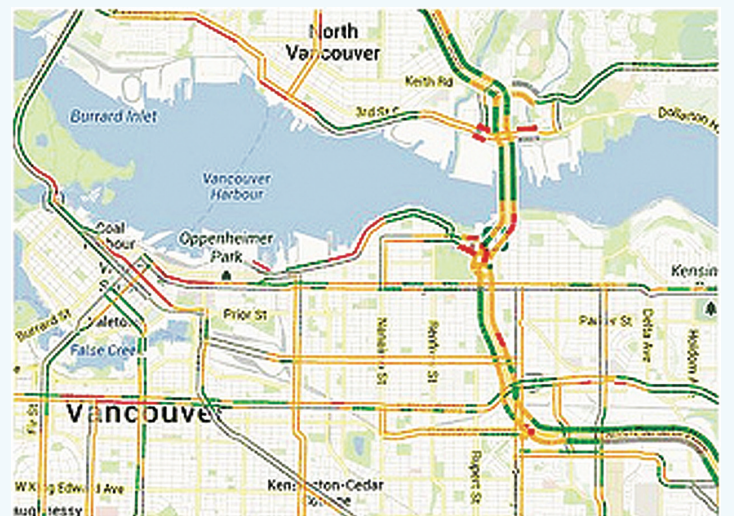

他又表示，現時尚未知道運輸聯線有否訂下日期何時停止銷售現時通用的普通車票，但他說會確保市民適應新系統後，才會公布何時停用舊式車票。

省推即時交通流量地圖 以不同顏色顯示擠塞路況

【明報專訊】卑詩省府宣布推出一個全新的免費即時交通流量地圖，讓大溫地區的司機在出門之前能夠上網查看主要道路的交通流量。

當局指出，公眾可以上網 www.drivebc.ca 或是 www.translink.ca 的網站使用地圖。

省運輸廳表示，地圖以顏色顯示道路交通流量，其中紅色代表車流非常緩慢、黃色代表塞車、綠色則表示暢通無阻。

開發這個地圖的總經費達120萬元，藉由衛星定位系統 (GPS) 蒐集道路上的手機信號，然後將資料轉換並輸入立

即地圖系統，例如某一條道路上有大量、密集的手機信號，就表示路上的車流量大。

當局表示，為了保護公眾私隱，蒐集手機訊號之後會過濾手機內的個人用戶資料，確保個人私隱不會外泄。

當局指出，這個即時交通地圖除了能夠幫助大溫地區的司機避開擁塞道路、節省時間，還有助於當局對主要道路的維修，包括威士拿 (Whistler) 至智利域 (Chilliwack) 之間的一號公路 (Hwy.1)、和平拱門 (Peach Arch) 至威士拿之間的99號公路 (Hwy.99) 等。