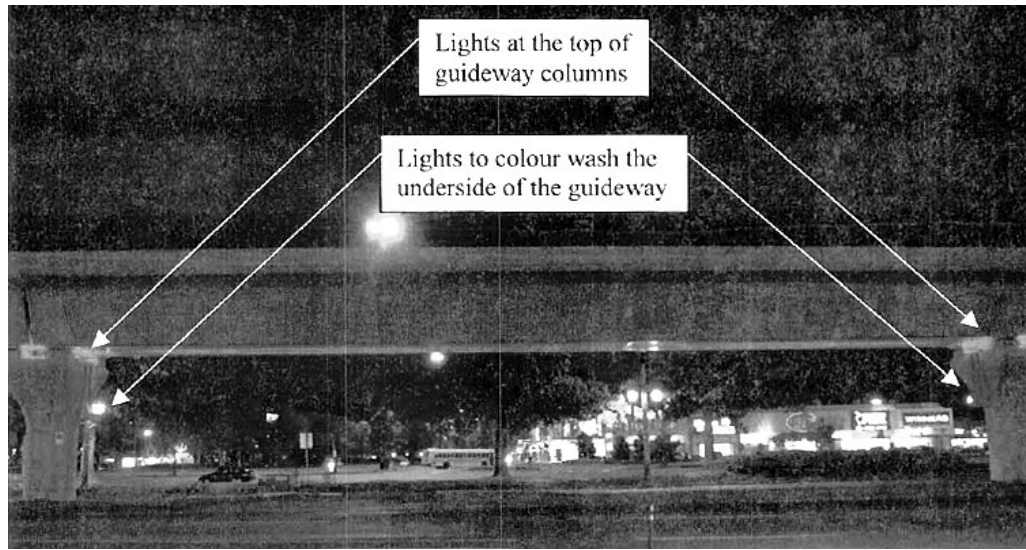

卑詩少兒精神病治療輪候時間長

【明報專訊】一份檢討卑詩兒童及青少年精神健康服務的報告指出，雖然醫護人員普遍對2003年所推行的有關改善計劃表示支持，但投訴服務輪候時間太長仍然存在，報告建議省府要以解決這問題為首要任務。

卑詩省兒童及家庭發展廳在2003年推行《兒童及青少年精神健康計劃》來改善這方面的治療和支援服務，當局推出計劃時指出，有不少研究人員發現本省約有15%，即14萬名兒童及青少年受到精神病的困擾，並導致他們在家庭、學校、朋友或社區生活受到影響。

卑詩省兒童及家庭發展廳長湯克騰(Tom Christensen)表示，雖然報告的結果是正面的，但要承認服務仍有待改善的地方，尤其是在服務輪候時間方面。檢討報告亦指出，在本省部分地區仍未有足夠的服務等。

報告建議，當局要推行更多宣傳精神健康的項目，例如現有的《FRIENDS》，這項目以學校為基礎，幫助兒童面對恐懼和焦慮；現時已有約5萬名第四和第五年級的學生因這項目而受惠。

列市研燈飾蘭士登站

【明報專訊】列治文市公共事務及交通委員會(Public Works and Transportation Committee)本周三將開會，討論是否在加拿大線其中一段設置裝飾燈的計劃。

列治文市府公共事業及交通委員會本周將討論是否在加拿大線其中一段安裝裝飾燈。圖為列市工程部門提交的效果圖。(資料圖片)

根據列治文市政府工程部門在去年年底提交的報告，列治文市議會將在2007年6月時通過第三路(No.3 Rd.)翻新計劃撥款2400萬元，但後來因希望在加拿大線蘭士登站(Lansdowne Station)以北一段安裝特殊效果燈飾，遂要求工程部門對增加的部分展開研究。

工程部門分別在2007年11月、2008年4月及10月三次進行燈光效果試驗，同時徵集公眾意見，分析後認為，在奧德布里奇道(Alderbridge Way)與蘭士登商場入口之間的加拿大線一段，是最適合設置裝飾燈的地段。裝飾燈光的顏色會避免採用紅色、橙色、綠色、黃色，不應有快速閃光效果，不能距離十字路口太近，也不能對路經車輛造成直射效果，避免混淆駕駛者和行人視線，造成交通混亂。報告並提交了裝飾燈的具體位置及效果圖。

報告指，設置裝飾燈估計總耗資約22.8萬元，本來市議會希望能由第三路翻新計劃結餘款中支付，但最新的預算顯示結餘款只有13萬元，並不足夠，因此一旦通過的話，則未來可能仍需尋找其他經費來源。

東北同鄉會餃子宴迎新 數百人將歡聚包餃子

【明報專訊】過新年吃餃子是中國北方人的傳統，加拿大東北同鄉會總會昨日宣布將在牛年大年初六舉辦「東北春節餃子年宴」，預計到時會出現幾百人一起動手包餃子的盛況。

北方有句俗語：「好吃不過餃子」，中國大陸北方慶祝新年，都會全家一起包餃子吃團年飯。東北同鄉會總會會長李琦表示，本地華裔移民眾多，身在加國文化背景不同，農曆春節期間常感無處可去。

從2006年開始，東北同鄉會曾連續幾年邀請會員及其親友聚在一起包餃子過新年，今年打算將規模擴大至整個社區。該會計劃在本月31日晚，在新移民聚集的本那比鐵道鎮的Bonsor Community Centre舉行餃子年宴，每人5元就可進場包餃子，材料費已包括在內。

同鄉總會秘書長焦峙表示已經到該社區中心看過，場地可容納幾百人。到時同鄉會工作人員負責將餡及其他材料送到會場內，參加者自己動手包餃子，像在家鄉一樣熱鬧過新年。

李琦說，當天的餃子餡至少會有豬肉白菜、豬肉芹菜兩種，還備有家常涼菜，都是北方口味。大家吃完餃子，來自天津華夏少兒藝術團的小演員及本地藝術家們將現場表演精彩節目，稍後還有新年舞會