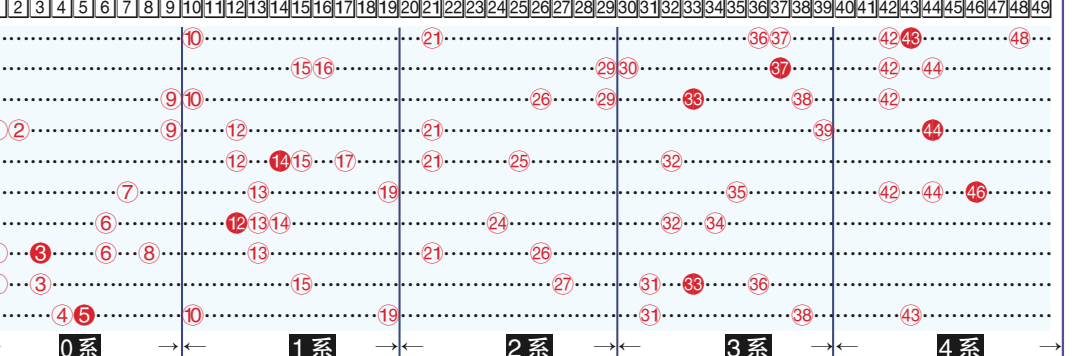

最近十期走勢圖 (反白者是特別號碼)

溫哥華聖樂團冬季音樂會

【明報專訊】溫哥華聖樂團暨銅管室樂團冬季音樂會定於11月22日(星期日)晚上7時半，在本那比威靈頓教會舉行，將演出約翰魯特「榮耀頌」及多首聖誕樂曲，由王愛倫、黃國豐指揮，溫哥華聯合詩班客席演出，免費入場。地址：4812 Willingdon Avenue, Burnaby。

青少年防欺凌及毒品講座

【明報專訊】中僑素里三角洲服務中心「防止青少年欺凌及毒品傷害」講座，定於10月16日(周五)上午10至12時，在Guildford騎警辦事處舉辦，內容介紹毒品及其外觀、影響及症狀；各種形式的欺凌。查詢報名請電604-588-6869，活動地點：10395 148 Street, Surrey。

上頭獎 $22,195,302.20 (0注中)

2獎 $179,917.10 (2注中)

3獎 $4,724.50 (81注中)

最近10期開獎紀錄

31 Jul 15	2,5,27,32,35,42,46	48
07 Aug 15	5,13,20,37,39,40,41	28
14 Aug 15	1,15,17,25,34,40,41	38
21 Aug 15	3,13,15,22,33,41,49	11
28 Aug 15	2,4,5,17,29,39,41	48
4 Sep 15	7,8,15,19,36,37,41	43
11 Sep 15	21,22,27,30,39,42,44	8
18 Sep 15	13,16,17,21,35,40,46	18
25 Sep 15	1,7,15,18,21,30,45	22
2 Oct 15	10,12,24,26,34,43,47	38

熱門號碼 13 15 39 40 41

冷門號碼 9 23 27 31 46

對子號碼 3-9 11-13 23-27 41-46

本期形勢

10月9日Lotto Max預測如下：1至9之間又輪空，目標1、3、9；10至19之間兩個盲門10、12出線，目標11、13、15；20至29之間兩個盲門24、26出線，目標21、23、27；30至39之間34、38出線，目標31、33、39；40之後43、盲門47出線，目標41、43、46。

旺門號碼 41

盲門號碼 6 9 14 23 31

最近五期走勢

4 Sep	43
11 Sep	8
18 Sep	18
25 Sep	22
2 Oct	38